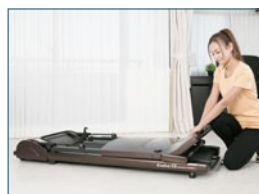

大きくなったブルーバックLCDディスプレイ

組立て不要なので、箱から出してすぐにエクササイズを始めることができます。

前方のハンドルバー(心拍センサー搭載)を持って、安全にウォーキングができます。

デッキ部分のステップ高はわずか10cmなので、安全に乗り降りができます。

革新的なシステム構造で簡単に折畳め、ベッドの下などの狭い隙間にも収納できます。

自立式なので、立てて収納することができます。そのままインテリアとしても、お部屋にマッチします。

## 製品仕様

モーター	1.5CHP(通常時) 2.75HP(最大時)
速度	0.8 ~ 10km/h(0.1 km/h 単位)
傾斜	—
プログラム数	8(マニュアル、インターバル、体重減量、距離ゴール [5K、10K]、カロリーゴール [100、300、500kcal])
スピーカー	—
ハンドグリップ心拍数	○
POLAR心拍計対応	—
電源	100 V

ランニング面	120 x 43 cm
ベルト厚み	1.6 mm
衝撃緩和クッション	VCS™
寸法(LxWxH)	158 x 69 x 120 cm
折畳み時寸法(LxWxH)	158 x 69 x 27 cm
梱包寸法(LxWxH)	168 x 76 x 25 cm
本体重量	49 kg
梱包重量	58 kg
最大使用者重量	110 kg