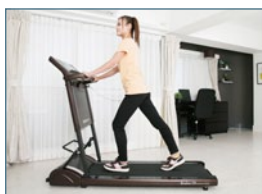

# EVOLVE CS

スタイリッシュでコンパクト。  
人気のエヴォルブが、フルモデルチェンジ

エヴォルブ シーエス

¥118,800(税込) ¥110,000(税抜)

配送費込み 組み立て不要

※商品は玄関渡しとなります。  
※室内までの搬入・設置等は別途費用がかかります。  
[JANCODE:4571262450781]

対応フロアマット(別売): YHZM0005

- 速度は0.8km/hから0.1単位で調節可能
- 前ハンドル部に心拍センサーを搭載。
- プログラムは全8種類と大幅にアップ
- 折り畳めばわずか27cmの薄さに
- 色は落ち着いた雰囲気のクラシックブラウン

大きくなったブルーバックLCDディスプレイ

組立て不要なので、箱から出してすぐにエクササイズを始めることができます。

前方のハンドルバー(心拍センサー搭載)を持って、安全にウォーキングができます。

デッキ部分のステップ高はわずか10cmなので、安全に乗り降りができます。

革新的なシステム構造で簡単に折畳め、ベッドの下などの狭い隙間にも収納できます。

自立式なので、立てて収納することができます。そのままインテリアとしても、お部屋にマッチします。

## 製品仕様

モーター	1.5CHP(通常時) 2.75HP(最大時)
速度	0.8 ~ 10km/h(0.1 km/h 単位)
傾斜	—
プログラム数	8(マニュアル、インターバル、体重減量、距離ゴール [5K、10K]、カロリーゴール [100、300、500kcal])
スピーカー	—
ハンドグリップ心拍数	○
POLAR心拍計対応	—
電源	100 V

ランニング面	120 x 43 cm
ベルト厚み	1.6 mm
衝撃緩和クッション	VCS™
寸法(LxWxH)	158 x 69 x 120 cm
折畳み時寸法(LxWxH)	158 x 69 x 27 cm
梱包寸法(LxWxH)	168 x 76 x 25 cm
本体重量	49 kg
梱包重量	58 kg
最大使用者重量	110 kg