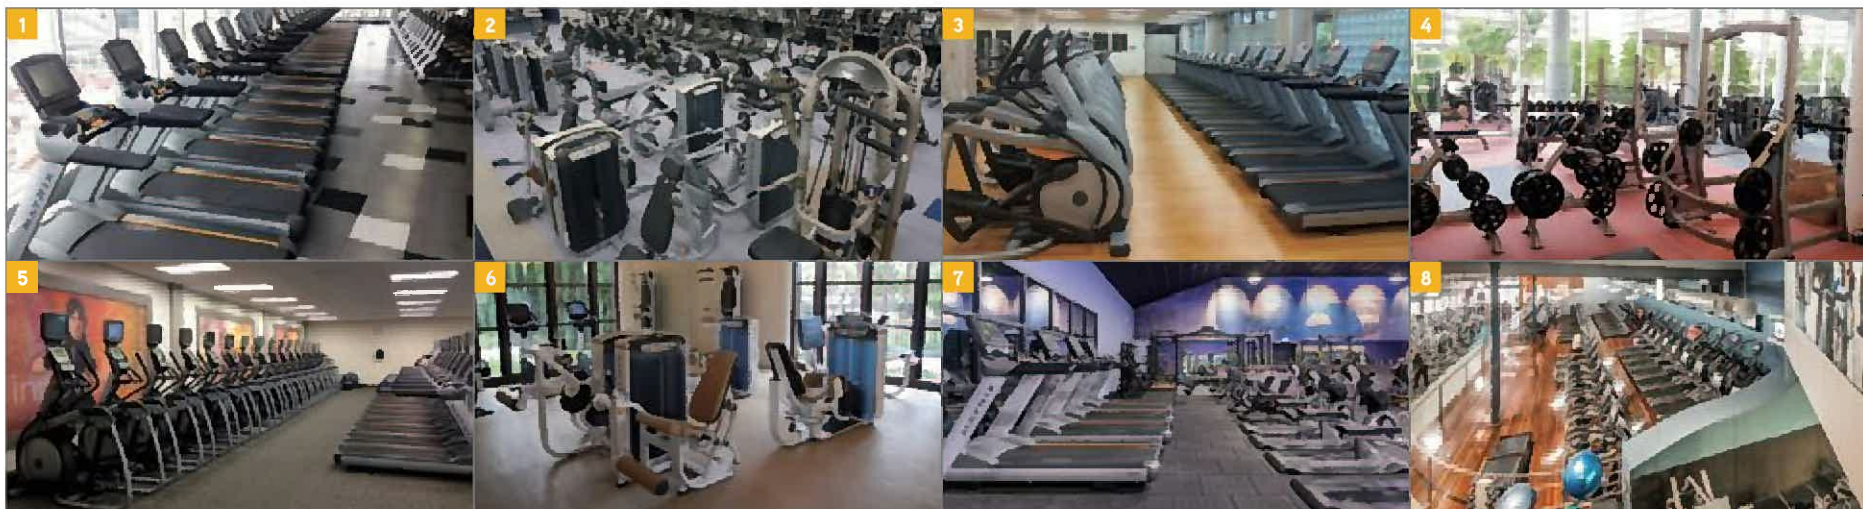

世界100ヶ国以上で販売を行う、グローバルな実績

1 スポーツクラブNAS 2 スポーツクラブJOYFIT 3 東京体育館 4 芝浦工業大学 5 LA Fitness(アメリカ) 6 Four Season Hotel (アメリカ) 7 Health City(オランダ) 8 Goodlife Taylor Lakes (オーストラリア)

CARDIO

CARDIO OVERVIEW

カーディオ(有酸素)マシンは、定番のトレッドミルをはじめ8種のタイプをご用意。コンソール(ディスプレイ&操作盤)は、最上位の静電式タッチパネル7xiから、シンプルなLEDの3x、1xシリーズまで機種ごとにお選びいただけます。