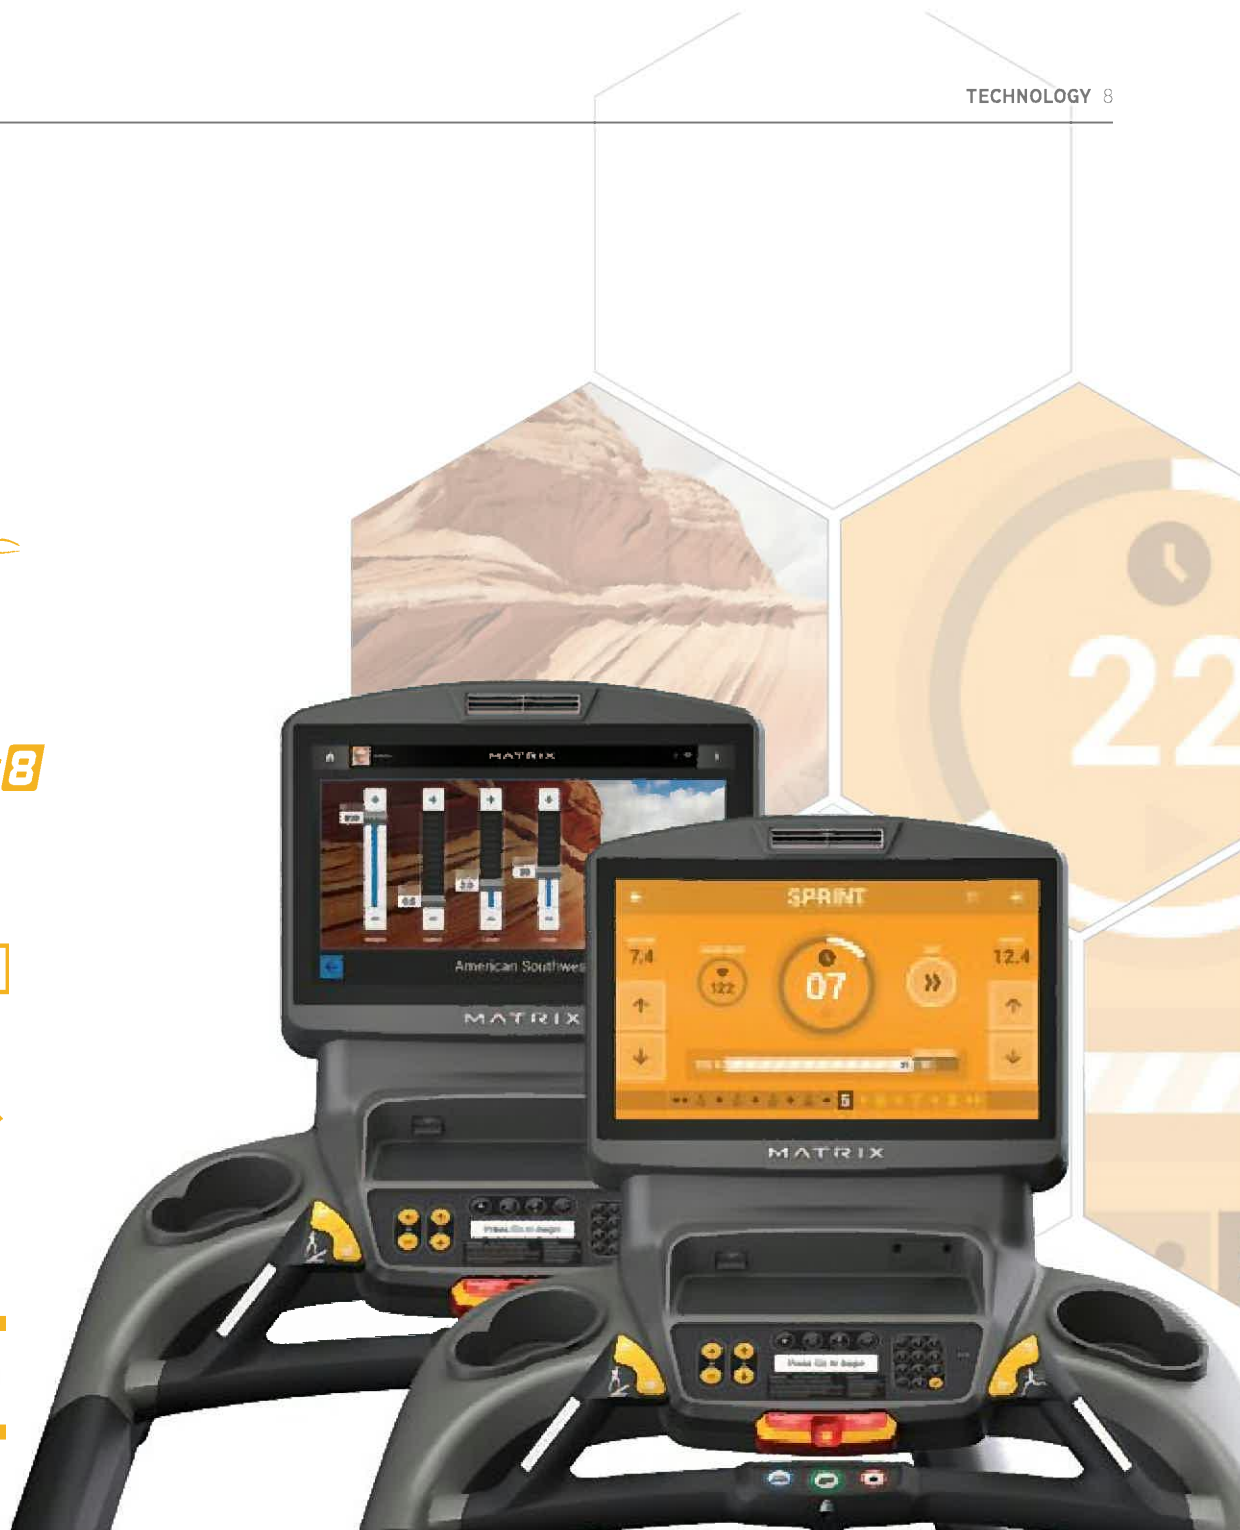

モチベーションの持続

VIRTUAL ACTIVE

バーチャルアクティブは、単に美しい映像を眺めるだけではありません。あなたのペースに合わせて画面の景色が変化し、まるで実際にその場にいるような感覚になります。景色だけでなく、マシンの傾斜や負荷・音なども、コースと連動して変わります。

SPRINT 8

Matrixは業務用フィットネス機器で唯一、ハイ・インテンシティ・インターバルトレーニング (HIIT) であるスプリント8(エイト)を搭載しています。このわずか20分のプログラムを週3回行うことで、高い脂肪燃焼と筋力増強に繋がりますが、科学的にも実証されています。

MATRIX TV

テレビはカーディオマシンにとって、もはや欠かすことのできないツールです。7xi/7xe/3xe/3xhシリーズは内蔵型、5x/3x/1xシリーズには純正外付けオプションとして、ご用意しています。

INTERNET

WiFiまたはLAN環境があればマシンコンソールから世界への扉が開かれます。人気のソーシャルメディアのアプリで、お気に入りのコンテンツや家族・友人と繋がることで、時間はあっという間に過ぎてしまいます。

MOTIVATE