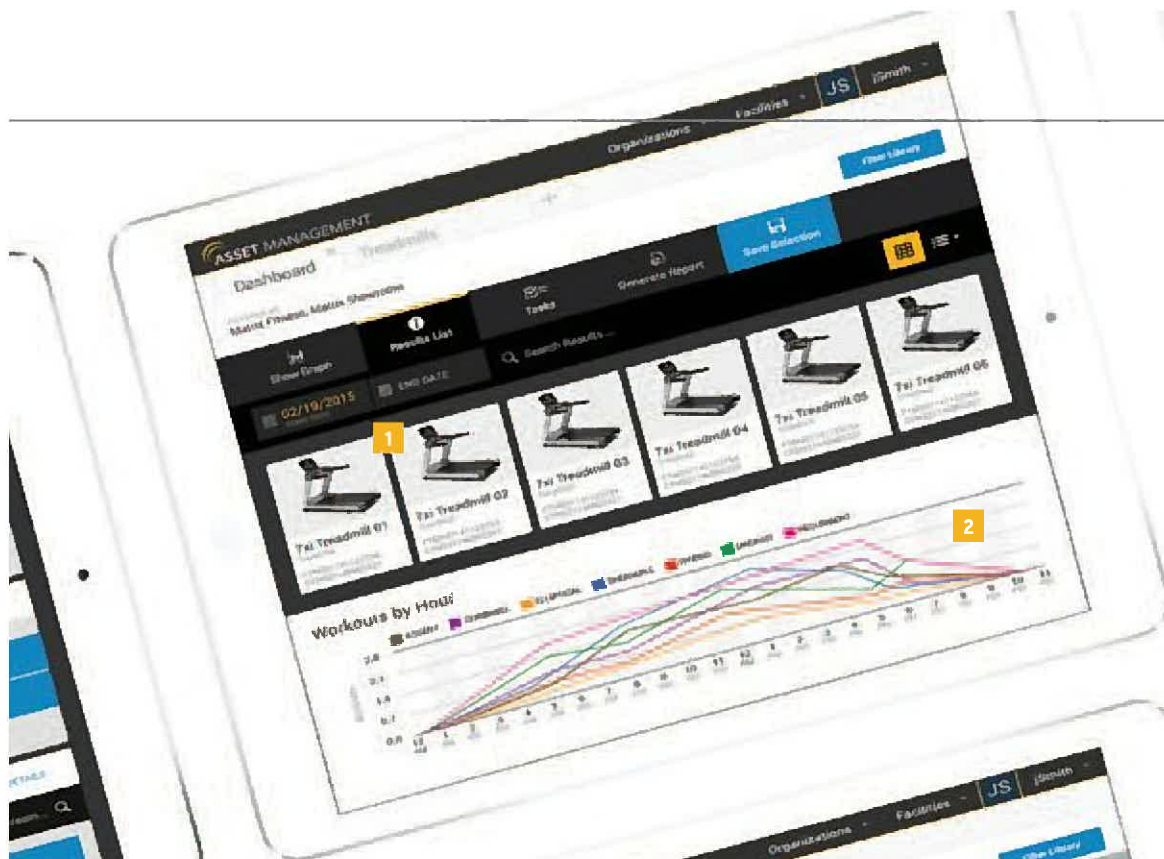

MOTIVATE

コーチングによる正しい運動

WORKOUT TRACKING

Matrixのカーディオマシンは、米国NetPulse(ネットパルス)社が提供するxIDに対応しています。ログインすることでエクササイズが自動的に記録され、スマートフォンなどからいつでも自分の運動記録(距離、時間、消費カロリーなど)を見ることができます。

またfitbitやRun Keeperといった人気の運動アプリとも相互に連動します。

CUSTOM MOBILE APP

運動記録を管理できる「カスタムモバイルアプリ」は、施設が自由にカスタマイズ可能です(有料オプション)。クラブのロゴや画像をアップロードしたり、メンバー限定の目標/チャレンジを設定することで、会員のモチベーションを保ちます。

VIRTUAL COACHING

バーチャルアクティブにはコースによってコーチングガイド機能が付いています。運動は正しいフォームや方法で続けてこそ、効果が現われるもの。画面左上のトレーナーが、ユーザーを指導したり、時には声をかけてモチベーションをキープしてくれます。

MENTOR

MAINTAIN

アセットマネジメントがあれば、PCやモバイルでいつでもマシンの利用状況を把握することができます(7xi/7xeは標準搭載。それ以外は有料オプション)。

ASSET MANAGEMENT

- 1 マシンの名前はご自由に変更可能です。スタッフや作業員が分かりやすいよう分類できます。
- 2 どのマシンがどの時間によく使われているかがグラフによって一目で分かるので、よりスムーズな運営に役立ちます。
- 3 チェーン店など複数の施設でも、一括して管理できます。
- 4 マシンの走行距離、平均使用時間、過去30日の利用状況など、様々な角度から分析が可能です。