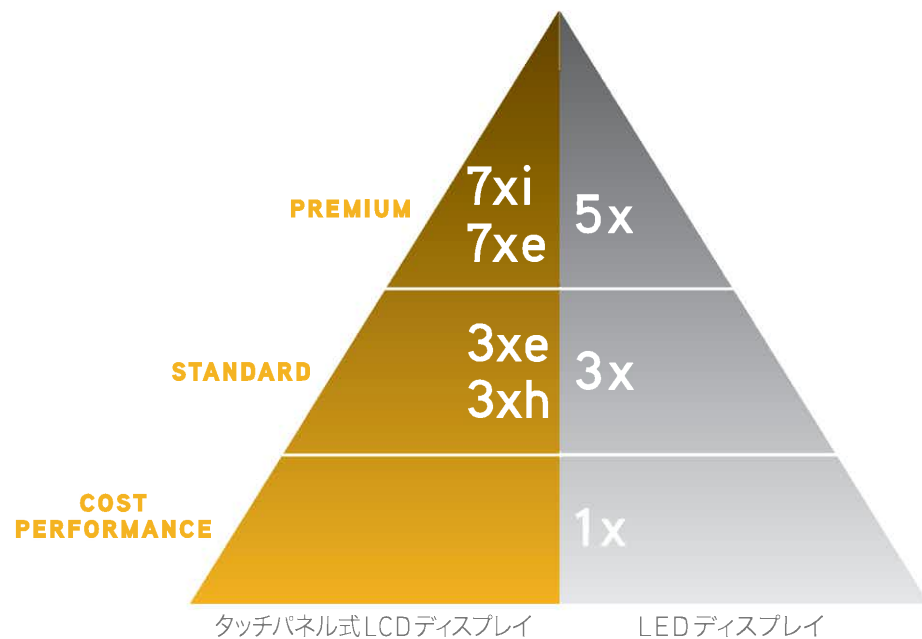

CARDIO OVERVIEW

カーディオ(有酸素)マシンは、定番のトレッドミルをはじめ8種のタイプをご用意。コンソール(ディスプレイ&操作盤)は、最上位の静電式タッチパネル7xiから、シンプルなLEDの3x、1xシリーズまで機種ごとにお選びいただけます。

コンソールシリーズ

マシンタイプ

フレームカラー アイスシルバー / マットブラック