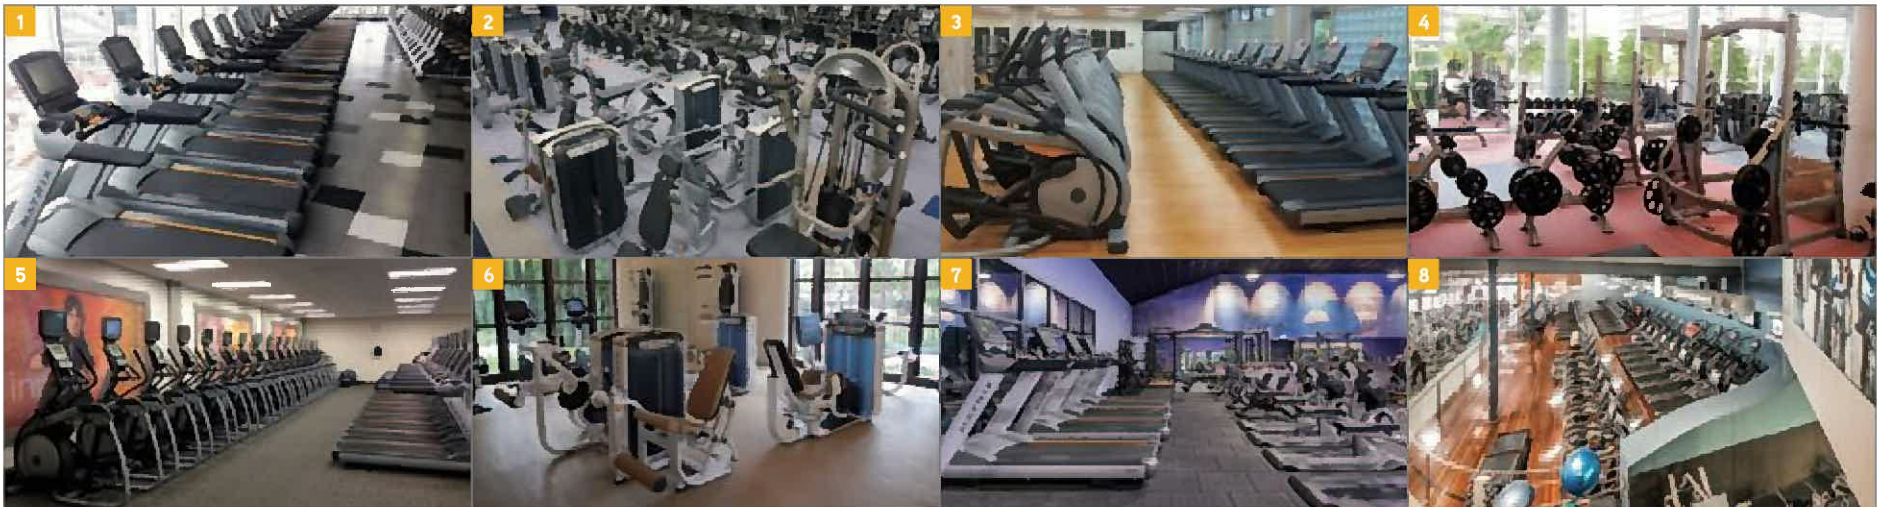

世界100ヶ国以上で販売を行う、グローバルな実績

1 スポーツクラブNAS 2 スポーツクラブJOYFIT 3 東京体育館 4 芝浦工業大学 5 LA Fitness(アメリカ) 6 Four Season Hotel (アメリカ) 7 Health City(オランダ) 8 Goodlife Taylor Lakes (オーストラリア)

CARDIO

CARDIO OVERVIEW

カーディオ(有酸素)マシンは、定番のトレッドミルをはじめ8種のタイプをご用意。コンソール(ディスプレイ&操作盤)は、最上位の静電式タッチパネル7xiから、シンプルなLEDの3x、1xシリーズまで機種ごとにお選びいただけます。