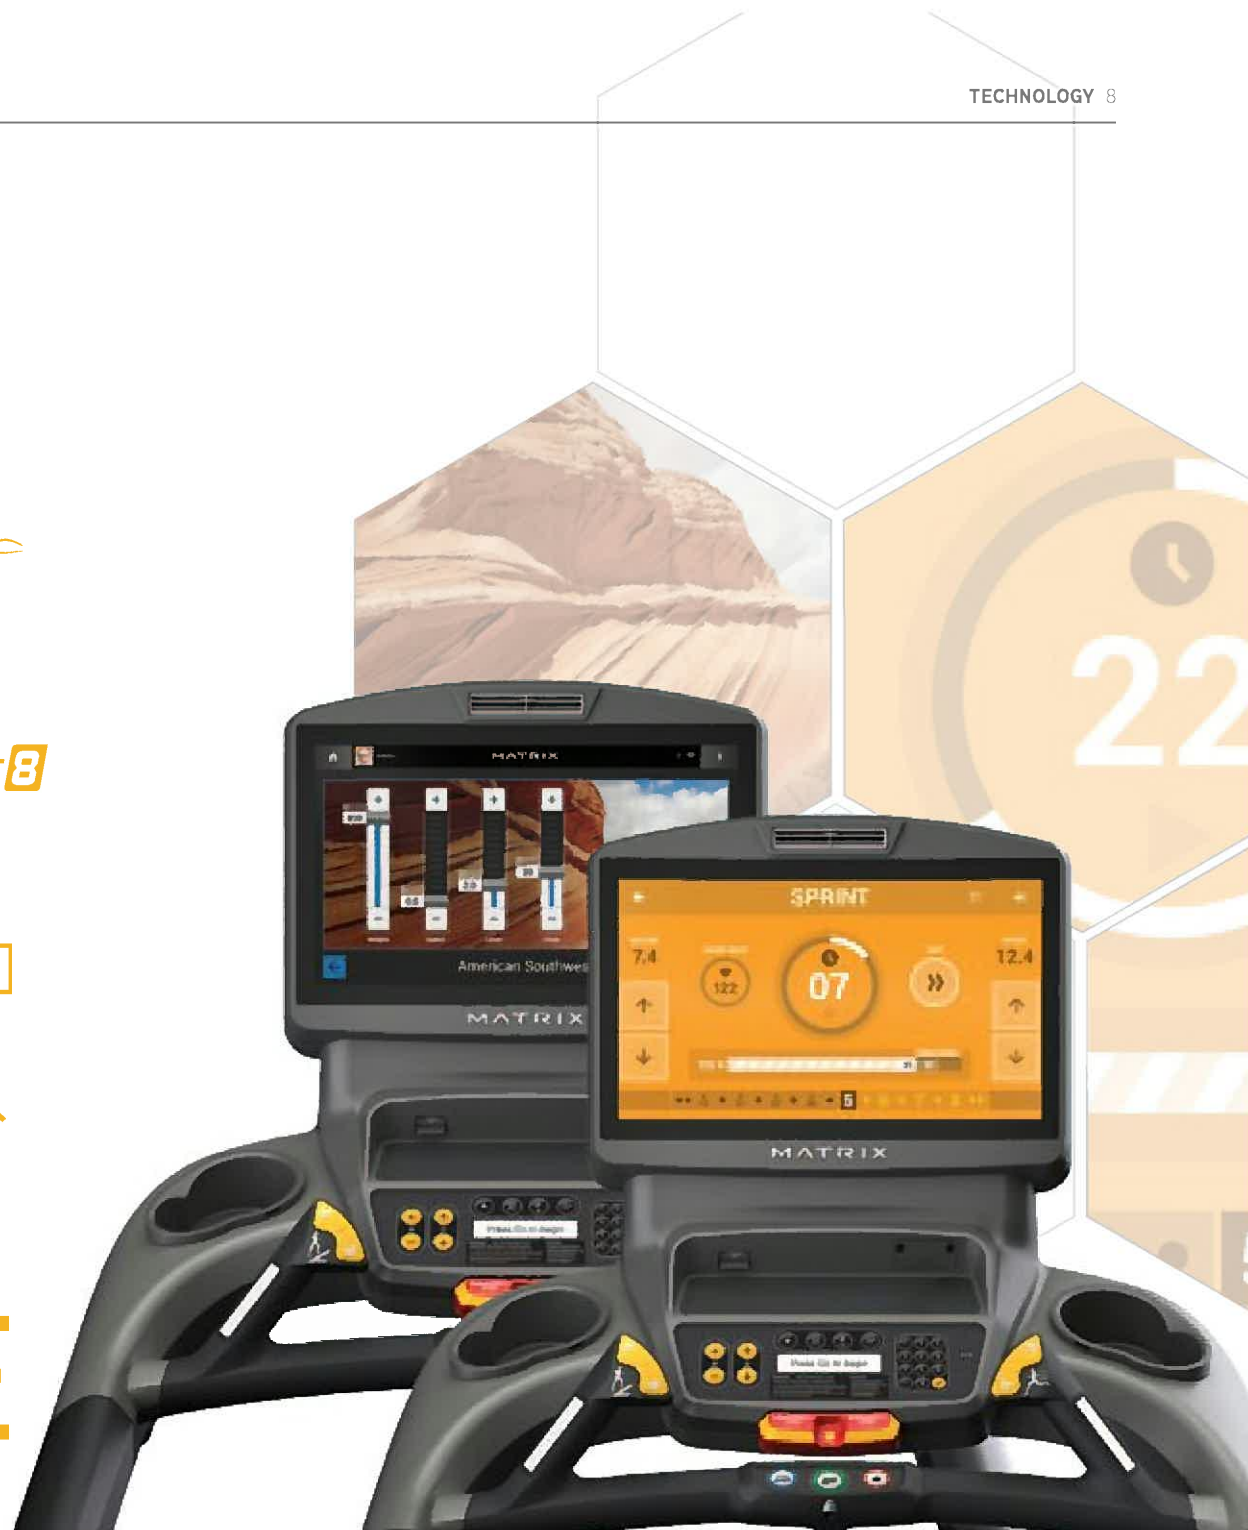

モチベーションの持続

VIRTUAL ACTIVE

バーチャルアクティブは、単に美しい映像を眺めるだけではありません。あなたのペースに合わせて画面の景色が変化し、まるで実際にその場にいるような感覚になります。景色だけでなく、マシンの傾斜や負荷・音なども、コースと連動して変わります。

SPRINT 8

Matrixは業務用フィットネス機器で唯一、ハイ・インテンシティ・インターバルトレーニング (HIIT) であるスプリント8(エイト)を搭載しています。このわずか20分のプログラムを週3回行うことで、高い脂肪燃焼と筋力増強に繋がりますが、科学的にも実証されています。

MATRIX TV

テレビはカーディオマシンにとって、もはや欠かすことのできないツールです。7xi/7xe/3xe/3xhシリーズは内蔵型、5x/3x/1xシリーズには純正外付けオプションとして、ご用意しています。

INTERNET

WiFiまたはLAN環境があればマシンコンソールから世界への扉が開かれます。人気のソーシャルメディアのアプリで、お気に入りのコンテンツや家族・友人と繋がることで、時間はあっという間に過ぎてしまいます。

MOTIVATE