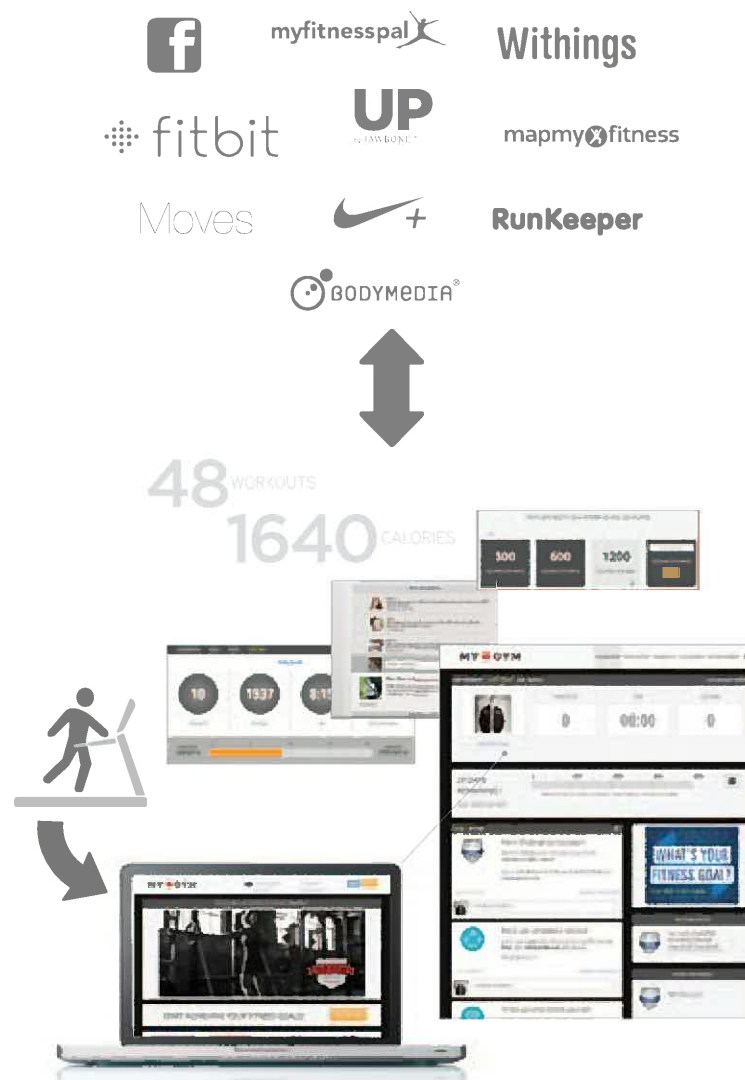

MOTIVATE

コーチングによる正しい運動

WORKOUT TRACKING

Matrixのカーディオマシンは、米国NetPulse(ネットパルス)社が提供するxIDに対応しています。ログインすることでエクササイズが自動的に記録され、スマートフォンなどからいつでも自分の運動記録(距離、時間、消費カロリーなど)を見ることができます。

またfitbitやRun Keeperといった人気の運動アプリとも相互に連動します。

CUSTOM MOBILE APP

運動記録を管理できる「カスタムモバイルアプリ」は、施設が自由にカスタマイズ可能です(有料オプション)。クラブのロゴや画像をアップロードしたり、メンバー限定の目標/チャレンジを設定することで、会員のモチベーションを保ちます。

VIRTUAL COACHING

バーチャルアクティブにはコースによってコーチングガイド機能が付いています。運動は正しいフォームや方法で続けてこそ、効果が現われるもの。画面左上のトレーナーが、ユーザーを指導したり、時には声をかけてモチベーションをキープしてくれます。

MENTOR

MAINTAIN

アセットマネジメントがあれば、PCやモバイルでいつでもマシンの利用状況を把握することができます(7xi/7xeは標準搭載。それ以外は有料オプション)。

ASSET MANAGEMENT

- 1 マシンの名前はご自由に変更可能です。スタッフや作業員が分かりやすいよう分類できます。
- 2 どのマシンがどの時間によく使われているかがグラフによって一目で分かるので、よりスムーズな運営に役立ちます。
- 3 チェーン店など複数の施設でも、一括して管理できます。
- 4 マシンの走行距離、平均使用時間、過去30日の利用状況など、様々な角度から分析が可能です。