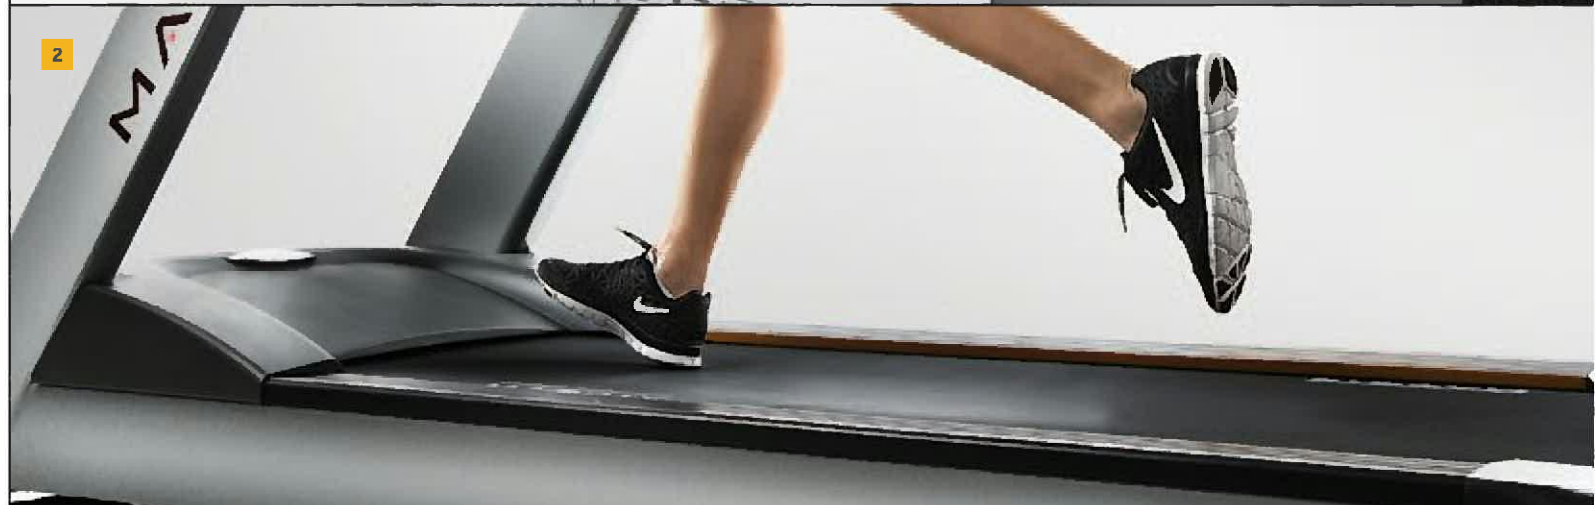

TREADMILLS

STRONG. SMART.
BEAUTIFUL

1 Ultimate Deck™ System [アルティメット デッキシステム]

耐久性を高めるため、独自のハードワックスデッキシステムを用い、従来のデッキの約2倍の融点を実現させることで、ベルトの滑らかさを保ちます。

2 Dynamic Response Drive System™ [ダイナミックレスポンス ドライブシステム]

Matrixのトレッドミル専用開発されたドライブモーターは耐久性に優れ、ユーザーの歩幅や着地点に合わせて、動きを微調整するよう設計されています。

3 Spacious Running Surface [ワイド&ロングな走行面]

T5およびT7シリーズのランニング走行面は幅56cm、長さ152cmと広く、伸び伸びと安全に走ることができます。

4 Cast Aluminum End Cap [アルミキャスト製エンドキャップ]

T5およびT7シリーズは、破損しやすいエンドキャップ部により耐久性の高いアルミを使用しています。