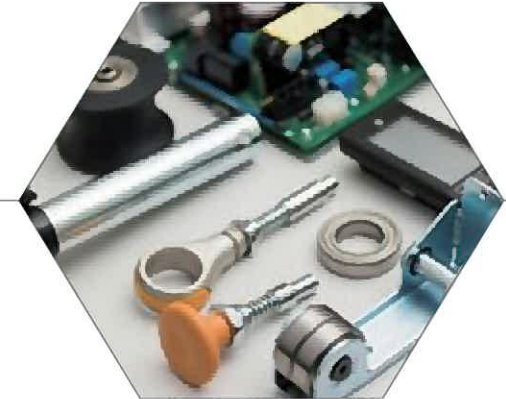

Low Cost

- リーズナブルな消耗品価格
- 作業費・出張費も抑制