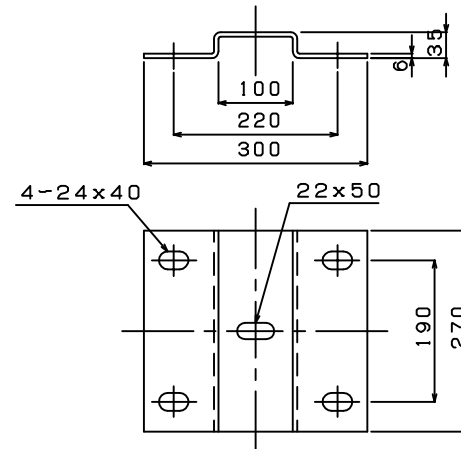

Gr-SC-4E

平面図

正面図

側面図

袖ビーム

ビーム

ブラケット

平面図

正面図

側面図

袖ビーム

ビーム

ブラケット

平面図

正面図

側面図

袖ビーム

ビーム

上段ビーム取付支柱

ブラケット

上段ビーム

インナースリーブ

平面図

正面図