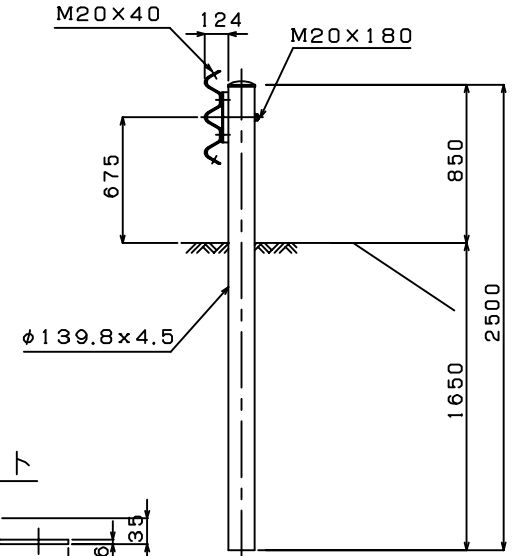

Gr-SC-4E

平面図

正面図

側面図

袖ビーム

ビーム

ブラケット

平面図

正面図

側面図

袖ビーム

ビーム

ブラケット

平面図

正面図

側面図

袖ビーム

ビーム

上段ビーム取付支柱

ブラケット

上段ビーム

インナースリーブ

平面図

正面図

側面図

袖ビーム

ビーム

上段ビーム取付支柱

ブラケット

上段ビーム

インナースリーブ