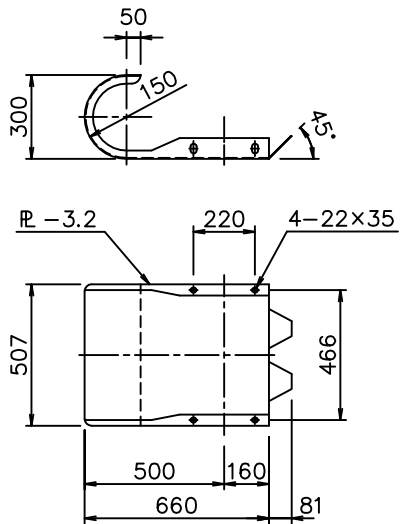

Gr-SC-4E

平面図

正面図

側面図

袖ビーム

ビーム

ブラケット

平面図

正面図

側面図

袖ビーム

ビーム

ブラケット

平面図

正面図

側面図

袖ビーム

ビーム

上段ビーム取付支柱

ブラケット

上段ビーム

インナースリーブ

平面図

正面図

側面図

袖ビーム

ビーム

上段ビーム取付支柱

ブラケット

上段ビーム

インナースリーブ