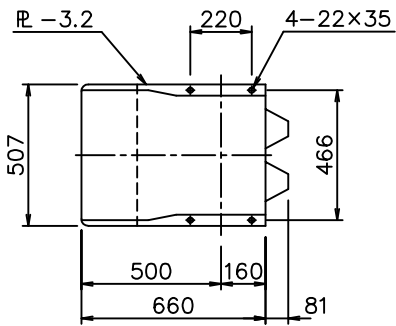

Gr-SC-4E

平面図

正面図

側面図

袖ビーム

ビーム

ブラケット

平面図

正面図

側面図

袖ビーム

ビーム

ブラケット

平面図

正面図

側面図

袖ビーム

ビーム

上段ビーム取付支柱

ブラケット

上段ビーム

インナースリーブ

平面図

正面図

側面図

袖ビーム

ビーム

上段ビーム取付支柱

ブラケット

上段ビーム

インナースリーブ