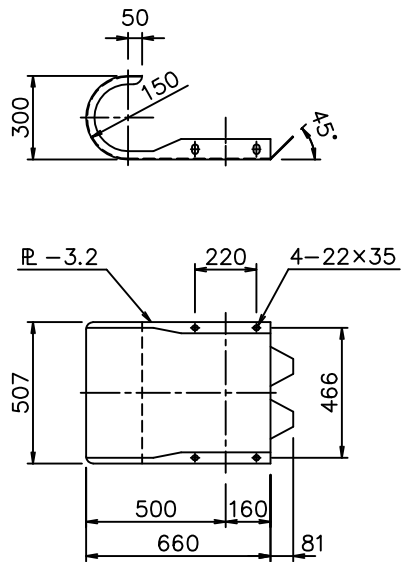

Gr-SC-4E

平面図

正面図

側面図

袖ビーム

ビーム

ブラケット

平面図

正面図

側面図

袖ビーム

ビーム

ブラケット

平面図

正面図

側面図

袖ビーム

ビーム

上段ビーム取付支柱

ブラケット

上段ビーム

インナースリーブ

平面図

正面図