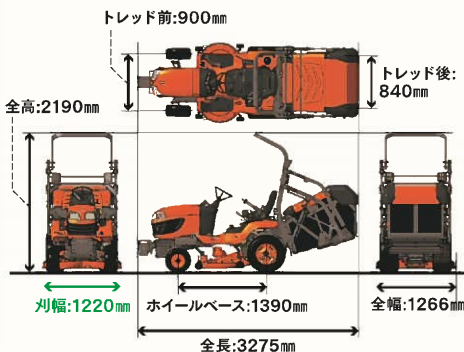

社長のスタイル (主要諸元)

乗用芝刈機 代表取締役社長 芝耕作

ネーミングに関して

あの『主役芝耕作』が“社長”に昇進!! 業務をスムーズに進めるための3役をこなします。社長芝耕作は会社(現場)の仕事(作業)を考えます。芝の刈り取り～集草、そして排出までをまとめて行うので、作業時間を短くして、余った時間をもっと自由に使っています。

型式	G23C		
エンジン	総排気量	0.898ℓ (898cc)	
	出力	17.1kW(23.3PS)	
	タンク容量	20.5ℓ	
タイヤ	前輪	16x7.5-8	
	後輪	24x12.0-12	
ミッション	変速方式	無段変速HST	
	走行速度	前進	0～15.5km/h
		後進	0～10.0km/h
モータ	昇降方式	油圧	
	刈幅	1220mm	
	刈高	25～102mm (ピッチ6mm)	
集草機	集草容量	640ℓ	
	ダンプ高	1930mm	