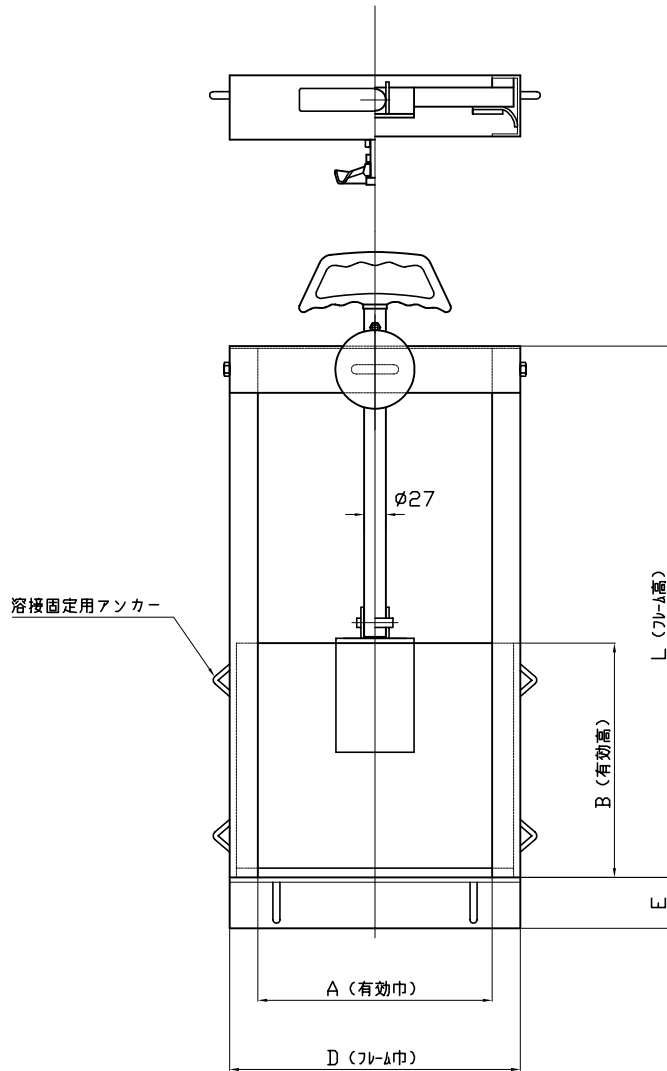

指示寸法

品名		品番	
型式	サイズ	型式	サイズ
手動式簡易ゲート (三方水密 オ-リソカ式)	CH3L	200×150~ 650×415	

中部美化企業株式会社

品番	A	B	D	E	L	H	X
CH39-200×200	200	200	260	65	480	400	
CH39-250×250	250	250	310	65	580	450	
CH39-300×300	300	300	360	65	680	500	
CH39-350×350	350	350	410	65	780	550	
CH39-400×400	400	400	460	65	880	660	
CH39-450×450	450	450	510	65	980	660	
CH39-500×500	500	500	560	65	1080	710	
CH39-600×600	600	600	660	75	1280	800	
CH39-200×150	200	150	260	65	380	350	
CH39-250×175	250	175	310	65	430	380	
CH39-300×200	300	200	360	65	480	400	
CH39-350×235	350	235	410	65	550	440	
CH39-400×260	400	260	460	65	600	460	
CH39-450×295	450	295	510	65	670	500	
CH39-500×320	500	320	560	65	720	520	
CH39-550×355	550	355	610	65	790	560	
CH39-600×380	600	380	660	65	840	580	
CH39-650×415	650	415	710	65	910	620	

指示寸法

品名	手動式簡易ゲート (三方水密 φ97ソケット)	品番	
		型式	サイズ
		CH39	200×150~ 650×415
中部美化企業株式会社			