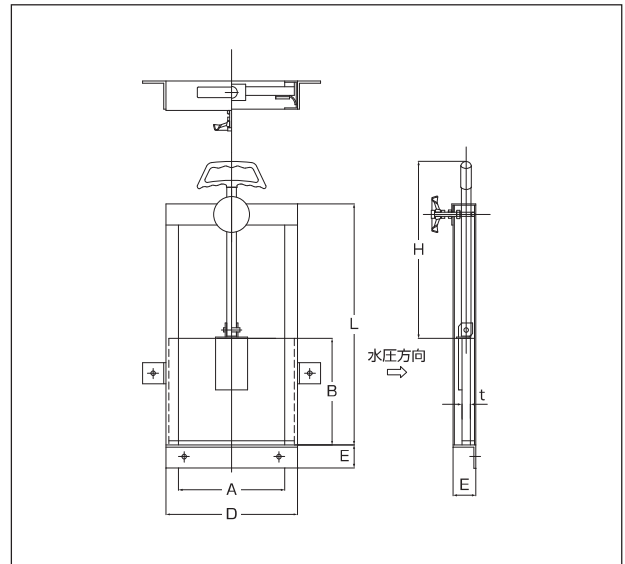

仕様

CH3L型 手動式簡易ゲート

(三方水密・オールアンカー)

(単位: mm)

品番	A	B	D	E	L	H	t
CH3L-200 × 200	200	200	260	65	480	400	20
CH3L-250 × 250	250	250	310	65	580	450	20
CH3L-300 × 300	300	300	360	65	680	500	20
CH3L-350 × 350	350	350	410	65	780	550	20
CH3L-400 × 400	400	400	460	65	880	610	20
CH3L-450 × 450	450	450	510	65	980	660	20
CH3L-500 × 500	500	500	560	65	1080	710	20
CH3L-600 × 600	600	600	660	75	1280	800	30
CH3L-200 × 150	200	150	260	65	380	350	20
CH3L-250 × 175	250	175	310	65	430	380	20
CH3L-300 × 200	300	200	360	65	480	400	20
CH3L-350 × 235	350	235	410	65	550	440	20
CH3L-400 × 260	400	260	460	65	600	460	20
CH3L-450 × 295	450	295	510	65	670	500	20
CH3L-500 × 320	500	320	560	65	720	520	20
CH3L-550 × 355	550	355	610	65	790	560	20
CH3L-600 × 380	600	380	660	65	840	580	20
CH3L-650 × 415	650	415	710	65	910	620	20

※ 上記以外のサイズの場合はご相談下さい。