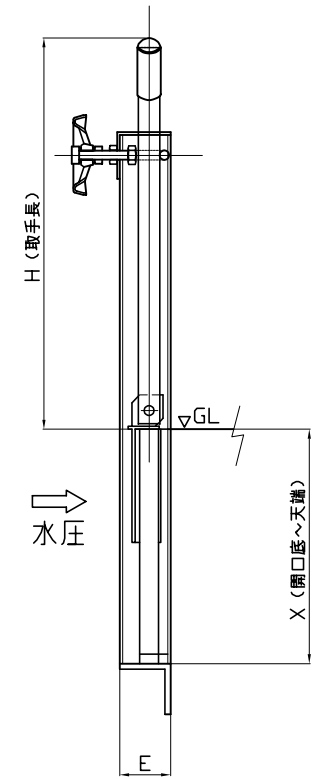

※ 上記以外のサイズの場合はご相談下さい。

アンカーと品番の関係

CH3L-XXX…三方水密型・オールアンカー
CH39-XXX…三方水密型・φ9アンカー式

お見積り・承認図作成は、現場図面にて
打ち合わせが必要となります。

品番	A	B	D	E	L	H	X
CH3L-200×200	200	200	260	65	480	400	
CH3L-250×250	250	250	310	65	580	450	
CH3L-300×300	300	300	360	65	680	500	
CH3L-350×350	350	350	410	65	780	550	
CH3L-400×400	400	400	460	65	880	610	
CH3L-450×450	450	450	510	65	980	660	
CH3L-500×500	500	500	560	65	1080	710	
CH3L-600×600	600	600	660	75	1280	800	
CH3L-200×150	200	150	260	65	380	350	
CH3L-250×175	250	175	310	65	430	380	
CH3L-300×200	300	200	360	65	480	400	
CH3L-350×235	350	235	410	65	550	440	
CH3L-400×260	400	260	460	65	600	460	
CH3L-450×295	450	295	510	65	670	500	
CH3L-500×320	500	320	560	65	720	520	
CH3L-550×355	550	355	610	65	790	560	
CH3L-600×380	600	380	660	65	840	580	
CH3L-650×415	650	415	710	65	910	620	

指示寸法

品名		品番	
型式	サイズ	型式	サイズ
手動式簡易ゲート (三方水密 オ-リソカ式)	CH3L	200×150~ 650×415	

中部美化企業株式会社

品番	A	B	D	E	L	H	X
CH39-200×200	200	200	260	65	480	400	
CH39-250×250	250	250	310	65	580	450	
CH39-300×300	300	300	360	65	680	500	
CH39-350×350	350	350	410	65	780	550	
CH39-400×400	400	400	460	65	880	660	
CH39-450×450	450	450	510	65	980	660	
CH39-500×500	500	500	560	65	1080	710	
CH39-600×600	600	600	660	75	1280	800	
CH39-200×150	200	150	260	65	380	350	
CH39-250×175	250	175	310	65	430	380	
CH39-300×200	300	200	360	65	480	400	
CH39-350×235	350	235	410	65	550	440	
CH39-400×260	400	260	460	65	600	460	
CH39-450×295	450	295	510	65	670	500	
CH39-500×320	500	320	560	65	720	520	
CH39-550×355	550	355	610	65	790	560	
CH39-600×380	600	380	660	65	840	580	
CH39-650×415	650	415	710	65	910	620	

指示寸法

品名	手動式簡易ゲート (三方水密 φ97ソケット)	品番	
		型式	サイズ
		CH39	200×150~ 650×415
中部美化企業株式会社			