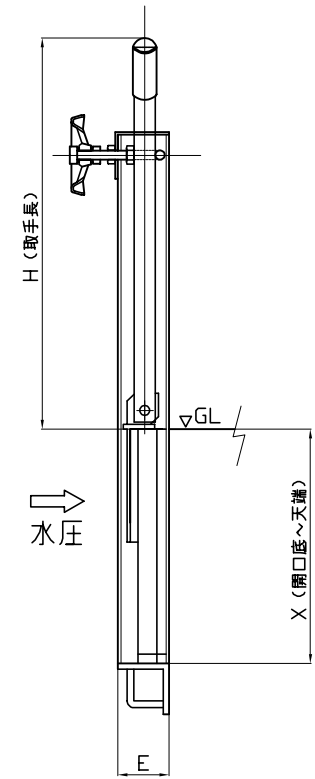

※ 上記以外のサイズの場合はご相談下さい。

アンカーと品番の関係

CH3L-XXX…三方水密型・オールアンカー
CH39-XXX…三方水密型・φ9アンカー式

お見積り・承認図作成は、現場図面にて
打ち合わせが必要となります。

品番	A	B	D	E	L	H	X
CH3L-200×200	200	200	260	65	480	400	
CH3L-250×250	250	250	310	65	580	450	
CH3L-300×300	300	300	360	65	680	500	
CH3L-350×350	350	350	410	65	780	550	
CH3L-400×400	400	400	460	65	880	610	
CH3L-450×450	450	450	510	65	980	660	
CH3L-500×500	500	500	560	65	1080	710	
CH3L-600×600	600	600	660	75	1280	800	
CH3L-200×150	200	150	260	65	380	350	
CH3L-250×175	250	175	310	65	430	380	
CH3L-300×200	300	200	360	65	480	400	
CH3L-350×235	350	235	410	65	550	440	
CH3L-400×260	400	260	460	65	600	460	
CH3L-450×295	450	295	510	65	670	500	
CH3L-500×320	500	320	560	65	720	520	
CH3L-550×355	550	355	610	65	790	560	
CH3L-600×380	600	380	660	65	840	580	
CH3L-650×415	650	415	710	65	910	620	

指示寸法

品名		品番	
型式	サイズ	型式	サイズ
手動式簡易ゲート (三方水密 オ-リソカ式)	CH3L	200×150~ 650×415	

中部美化企業株式会社

品番	A	B	D	E	L	H	X
CH39-200×200	200	200	260	65	480	400	
CH39-250×250	250	250	310	65	580	450	
CH39-300×300	300	300	360	65	680	500	
CH39-350×350	350	350	410	65	780	550	
CH39-400×400	400	400	460	65	880	660	
CH39-450×450	450	450	510	65	980	660	
CH39-500×500	500	500	560	65	1080	710	
CH39-600×600	600	600	660	75	1280	800	
CH39-200×150	200	150	260	65	380	350	
CH39-250×175	250	175	310	65	430	380	
CH39-300×200	300	200	360	65	480	400	
CH39-350×235	350	235	410	65	550	440	
CH39-400×260	400	260	460	65	600	460	
CH39-450×295	450	295	510	65	670	500	
CH39-500×320	500	320	560	65	720	520	
CH39-550×355	550	355	610	65	790	560	
CH39-600×380	600	380	660	65	840	580	
CH39-650×415	650	415	710	65	910	620	

指示寸法

品名	手動式簡易ゲート (三方水密 φ97ソケット)	品番	
		型式	サイズ
		CH39	200×150~ 650×415
中部美化企業株式会社			