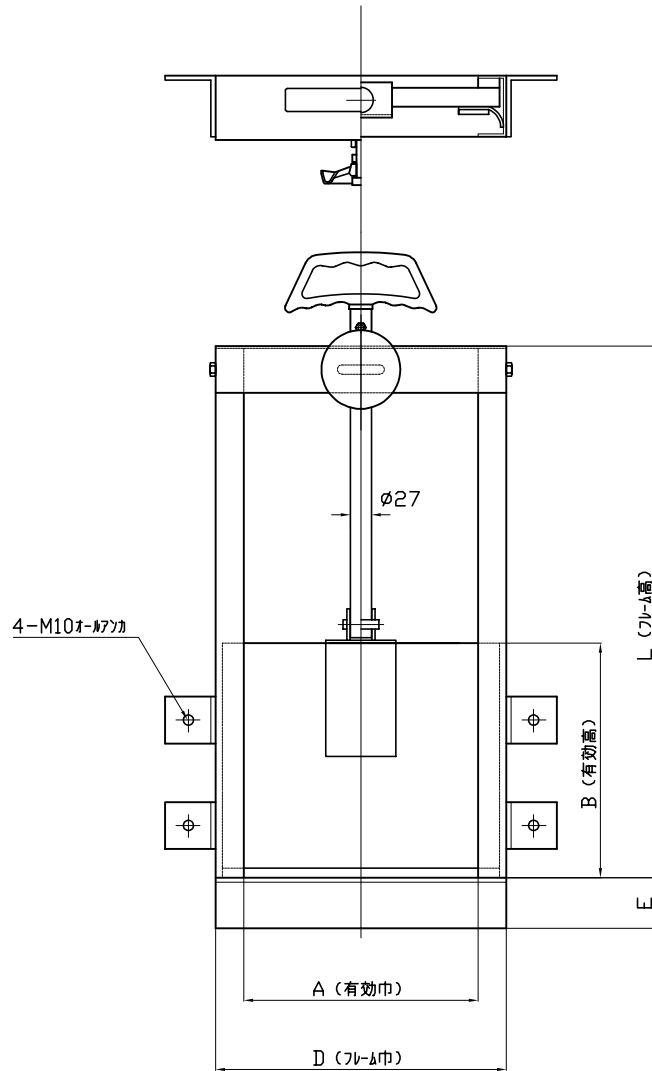

※ 上記以外のサイズの場合はご相談下さい。

アンカーと品番の関係

CH3L-XXX…三方水密型・オールアンカー
CH39-XXX…三方水密型・φ9アンカー式

お見積り・承認図作成は、現場図面にて
打ち合わせが必要となります。

品番	A	B	D	E	L	H	X
CH3L-200×200	200	200	260	65	480	400	
CH3L-250×250	250	250	310	65	580	450	
CH3L-300×300	300	300	360	65	680	500	
CH3L-350×350	350	350	410	65	780	550	
CH3L-400×400	400	400	460	65	880	610	
CH3L-450×450	450	450	510	65	980	660	
CH3L-500×500	500	500	560	65	1080	710	
CH3L-600×600	600	600	660	75	1280	800	
CH3L-200×150	200	150	260	65	380	350	
CH3L-250×175	250	175	310	65	430	380	
CH3L-300×200	300	200	360	65	480	400	
CH3L-350×235	350	235	410	65	550	440	
CH3L-400×260	400	260	460	65	600	460	
CH3L-450×295	450	295	510	65	670	500	
CH3L-500×320	500	320	560	65	720	520	
CH3L-550×355	550	355	610	65	790	560	
CH3L-600×380	600	380	660	65	840	580	
CH3L-650×415	650	415	710	65	910	620	

指示寸法

品名		品番	
型式	サイズ	型式	サイズ
手動式簡易ゲート (三方水密 オ-リソカ式)	CH3L	200×150~ 650×415	

中部美化企業株式会社

品番	A	B	D	E	L	H	X
CH39-200×200	200	200	260	65	480	400	
CH39-250×250	250	250	310	65	580	450	
CH39-300×300	300	300	360	65	680	500	
CH39-350×350	350	350	410	65	780	550	
CH39-400×400	400	400	460	65	880	660	
CH39-450×450	450	450	510	65	980	660	
CH39-500×500	500	500	560	65	1080	710	
CH39-600×600	600	600	660	75	1280	800	
CH39-200×150	200	150	260	65	380	350	
CH39-250×175	250	175	310	65	430	380	
CH39-300×200	300	200	360	65	480	400	
CH39-350×235	350	235	410	65	550	440	
CH39-400×260	400	260	460	65	600	460	
CH39-450×295	450	295	510	65	670	500	
CH39-500×320	500	320	560	65	720	520	
CH39-550×355	550	355	610	65	790	560	
CH39-600×380	600	380	660	65	840	580	
CH39-650×415	650	415	710	65	910	620	

指示寸法

品名	手動式簡易ゲート (三方水密 φ97ソケット)	品番	
		型式	サイズ
		CH39	200×150~ 650×415
中部美化企業株式会社			