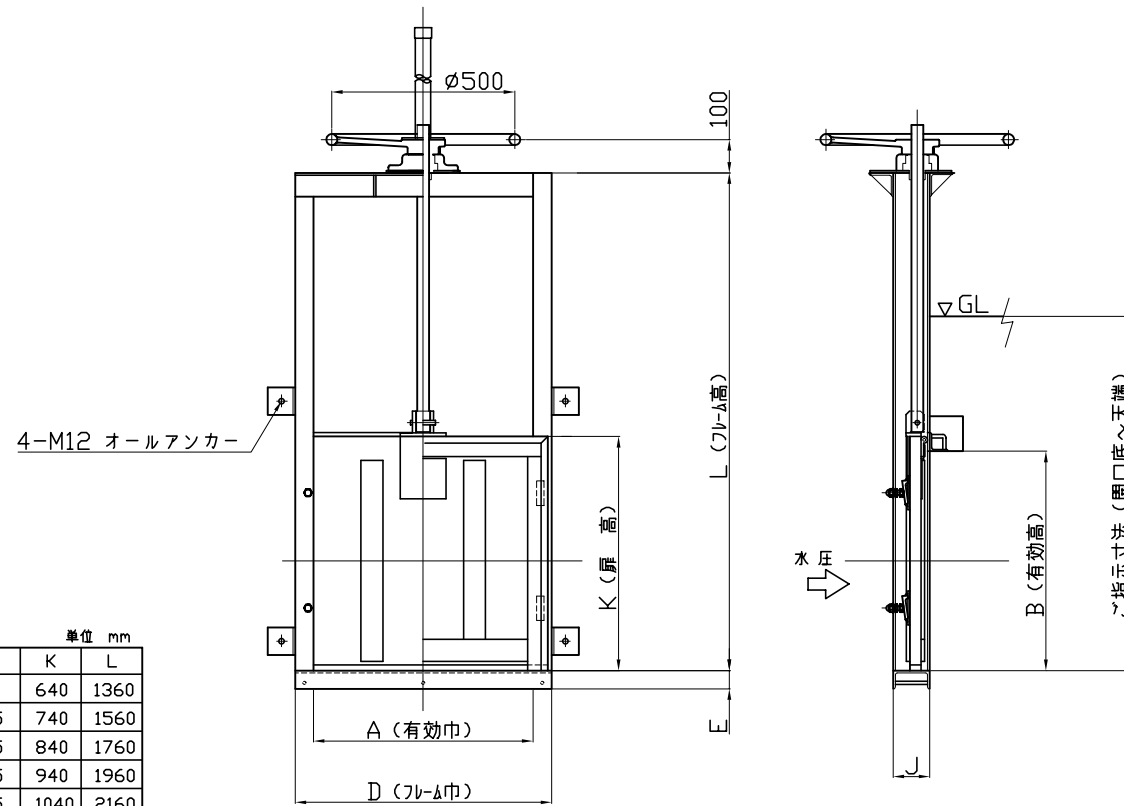

※上記サイズ以外も製作可能です。

お見積り・承認図作成は、現場図面にて
打ち合わせが必要となります。

品番	A	B	D	E	F	G	H	J	L (標準寸法)
CG3T-150x150	150	150	210	40	32	350	ご 指 示 寸 法	75	400
CG3T-200x200	200	200	260	40	32	350		75	500
CG3T-250x250	250	250	310	40	32	350		75	600
CG3T-300x300	300	300	360	40	32	350		75	700
CG3T-350x350	350	350	410	40	32	350		75	800
CG3T-400x400	400	400	460	40	32	350		75	900
CG3T-450x450	450	450	520	50	32	350		100	1000
CG3T-500x500	500	500	570	50	32	350		100	1100
CG3T-600x600	600	600	670	50	32	500		100	1300
CG3T-700x700	700	700	780	50	32	500		100	1500
CG3T-800x800	800	800	880	50	32	500	100	1700	
CG3T-900x900	900	900	1000	65	32	500	125	1900	
CG3T-1000x1000	1000	1000	1100	65	32	500	125	2100	

品名		品番	
型式	サイズ	型式	サイズ
スライドゲート (三方水密)	CG3T	CG3T	150x150~ 1000x1000

中部美化企業株式会社

単位 mm

品番	A	B	D	E	J	K	L
CG4T-600×600	600	600	700	50	100	640	1360
CG4T-700×700	700	700	820	65	125	740	1560
CG4T-800×800	800	800	920	65	125	840	1760
CG4T-900×900	900	900	1020	65	125	940	1960
CG4T-1000×1000	1000	1000	1120	65	125	1040	2160

品名		品番	
		型式	サイズ
スライドゲート(四方水密)		CG4T	600×600～ 1000×1000
中部美化企業株式会社			