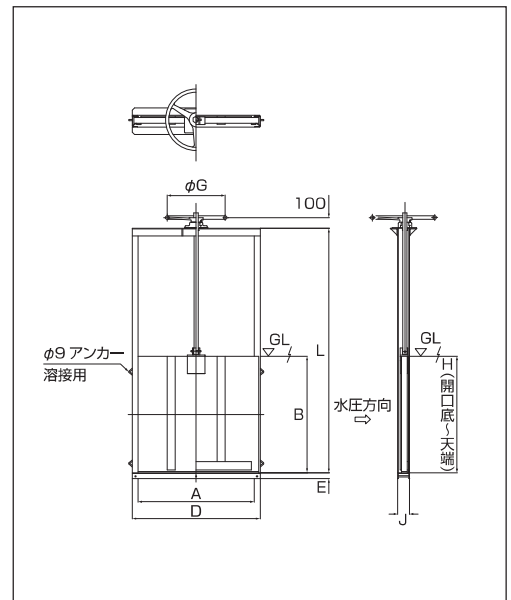

C series

スライドゲート

鋼製・ステンレス製(フレーム)・強化プラスチック製(扉体) / 正水圧用

用水路からほ場各筆へのかんがいに使用する簡易巻上げ水門

CG型

特長

● 軽量操作 ●

扉体にガラス長繊維強化プラスチックを使用

材質と品番の関係

CG3T-XXX…三方水密型・鋼製 CG3S-XXX…三方水密型・ステンレス製
CG4T-XXX…四方水密型・鋼製 CG4S-XXX…四方水密型・ステンレス製

仕様

CG型 スライドゲート

(三方水密)

(単位：mm)

品番	A	B	D	E	G	H	J	L(標準寸法)
CG3T-150×150	150	150	210	40	350	ご指示寸法	75	400
CG3T-200×200	200	200	260	40	350		75	500
CG3T-250×250	250	250	310	40	350		75	600
CG3T-300×300	300	300	360	40	350		75	700
CG3T-350×350	350	350	410	40	350		75	800
CG3T-400×400	400	400	460	40	350		75	900
CG3T-450×450	450	450	520	50	350		100	1000
CG3T-500×500	500	500	570	50	350		100	1100
CG3T-600×600	600	600	670	50	500		100	1300
CG3T-700×700	700	700	780	50	500		100	1500
CG3T-800×800	800	800	880	50	500		100	1700
CG3T-900×900	900	900	1000	65	500		125	1900
CG3T-1000×1000	1000	1000	1100	65	500		125	2100

※上記サイズ以外も製作可能です。

お見積り・承認図作成は、現場図面にて
打ち合わせが必要となります。

品番	A	B	D	E	F	G	H	J	L (標準寸法)
CG3T-150x150	150	150	210	40	32	350	ご 指 示 寸 法	75	400
CG3T-200x200	200	200	260	40	32	350		75	500
CG3T-250x250	250	250	310	40	32	350		75	600
CG3T-300x300	300	300	360	40	32	350		75	700
CG3T-350x350	350	350	410	40	32	350		75	800
CG3T-400x400	400	400	460	40	32	350		75	900
CG3T-450x450	450	450	520	50	32	350		100	1000
CG3T-500x500	500	500	570	50	32	350		100	1100
CG3T-600x600	600	600	670	50	32	500		100	1300
CG3T-700x700	700	700	780	50	32	500		100	1500
CG3T-800x800	800	800	880	50	32	500	100	1700	
CG3T-900x900	900	900	1000	65	32	500	125	1900	
CG3T-1000x1000	1000	1000	1100	65	32	500	125	2100	