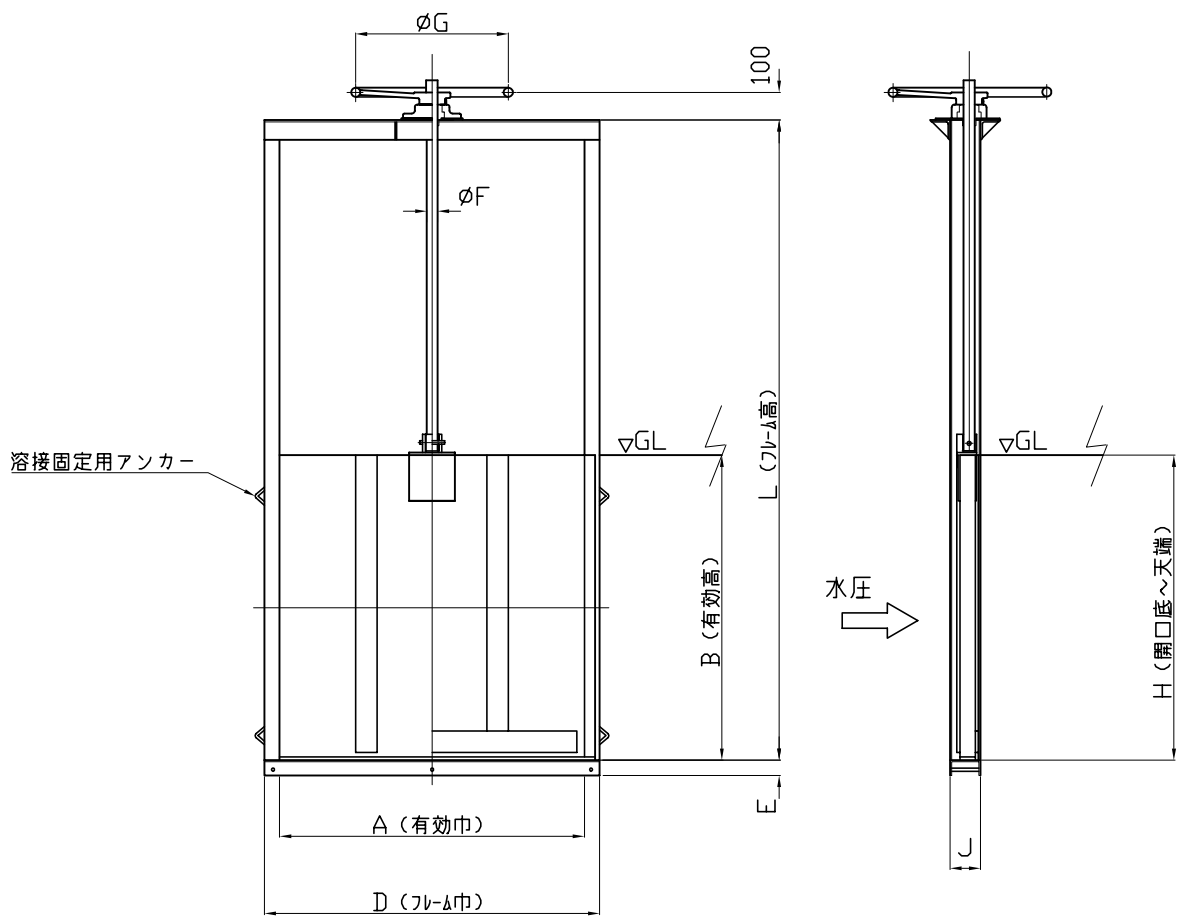

C series

スライドゲート

鋼製・ステンレス製(フレーム)・強化プラスチック製(扉体) / 正水圧用

用水路からほ場各筆へのかんがいに使用する簡易巻上げ水門

CG型

特長

● 軽量操作 ●

扉体にガラス長繊維強化プラスチックを使用

材質と品番の関係

CG3T-XXX…三方水密型・鋼製 CG3S-XXX…三方水密型・ステンレス製
CG4T-XXX…四方水密型・鋼製 CG4S-XXX…四方水密型・ステンレス製

仕様

CG型 スライドゲート

(三方水密)

(単位：mm)

品番	A	B	D	E	G	H	J	L(標準寸法)
CG3T-150×150	150	150	210	40	350	ご指示寸法	75	400
CG3T-200×200	200	200	260	40	350		75	500
CG3T-250×250	250	250	310	40	350		75	600
CG3T-300×300	300	300	360	40	350		75	700
CG3T-350×350	350	350	410	40	350		75	800
CG3T-400×400	400	400	460	40	350		75	900
CG3T-450×450	450	450	520	50	350		100	1000
CG3T-500×500	500	500	570	50	350		100	1100
CG3T-600×600	600	600	670	50	500		100	1300
CG3T-700×700	700	700	780	50	500		100	1500
CG3T-800×800	800	800	880	50	500		100	1700
CG3T-900×900	900	900	1000	65	500		125	1900
CG3T-1000×1000	1000	1000	1100	65	500		125	2100

※上記サイズ以外も製作可能です。

お見積り・承認図作成は、現場図面にて
打ち合わせが必要となります。

品番	A	B	D	E	F	G	H	J	L (標準寸法)
CG3T-150x150	150	150	210	40	32	350	ご 指 示 寸 法	75	400
CG3T-200x200	200	200	260	40	32	350		75	500
CG3T-250x250	250	250	310	40	32	350		75	600
CG3T-300x300	300	300	360	40	32	350		75	700
CG3T-350x350	350	350	410	40	32	350		75	800
CG3T-400x400	400	400	460	40	32	350		75	900
CG3T-450x450	450	450	520	50	32	350		100	1000
CG3T-500x500	500	500	570	50	32	350		100	1100
CG3T-600x600	600	600	670	50	32	500		100	1300
CG3T-700x700	700	700	780	50	32	500		100	1500
CG3T-800x800	800	800	880	50	32	500	100	1700	
CG3T-900x900	900	900	1000	65	32	500	125	1900	
CG3T-1000x1000	1000	1000	1100	65	32	500	125	2100	