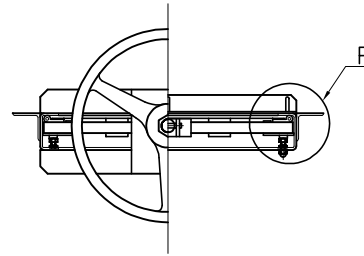

材質と品番の関係

CG3T-XXX…三方水密型・鋼製 CG3S-XXX…三方水密型・ステンレス製
CG4T-XXX…四方水密型・鋼製 CG4S-XXX…四方水密型・ステンレス製

仕様

CG型 スライドゲート

(三方水密)

(単位：mm)

品番	A	B	D	E	G	H	J	L(標準寸法)
CG3T-150×150	150	150	210	40	350	ご指示寸法	75	400
CG3T-200×200	200	200	260	40	350		75	500
CG3T-250×250	250	250	310	40	350		75	600
CG3T-300×300	300	300	360	40	350		75	700
CG3T-350×350	350	350	410	40	350		75	800
CG3T-400×400	400	400	460	40	350		75	900
CG3T-450×450	450	450	520	50	350		100	1000
CG3T-500×500	500	500	570	50	350		100	1100
CG3T-600×600	600	600	670	50	500		100	1300
CG3T-700×700	700	700	780	50	500		100	1500
CG3T-800×800	800	800	880	50	500		100	1700
CG3T-900×900	900	900	1000	65	500		125	1900
CG3T-1000×1000	1000	1000	1100	65	500		125	2100

※上記サイズ以外も製作可能です。

お見積り・承認図作成は、現場図面にて
打ち合わせが必要となります。

品番	A	B	D	E	F	G	H	J	L (標準寸法)
CG3T-150x150	150	150	210	40	32	350	ご 指 示 寸 法	75	400
CG3T-200x200	200	200	260	40	32	350		75	500
CG3T-250x250	250	250	310	40	32	350		75	600
CG3T-300x300	300	300	360	40	32	350		75	700
CG3T-350x350	350	350	410	40	32	350		75	800
CG3T-400x400	400	400	460	40	32	350		75	900
CG3T-450x450	450	450	520	50	32	350		100	1000
CG3T-500x500	500	500	570	50	32	350		100	1100
CG3T-600x600	600	600	670	50	32	500		100	1300
CG3T-700x700	700	700	780	50	32	500		100	1500
CG3T-800x800	800	800	880	50	32	500	100	1700	
CG3T-900x900	900	900	1000	65	32	500	125	1900	
CG3T-1000x1000	1000	1000	1100	65	32	500	125	2100	

品名		品番	
型式	サイズ	型式	サイズ
スライドゲート (三方水密)	CG3T	CG3T	150x150~ 1000x1000

中部美化企業株式会社

単位 mm

品番	A	B	D	E	J	K	L
CG4T-600×600	600	600	700	50	100	640	1360
CG4T-700×700	700	700	820	65	125	740	1560
CG4T-800×800	800	800	920	65	125	840	1760
CG4T-900×900	900	900	1020	65	125	940	1960
CG4T-1000×1000	1000	1000	1120	65	125	1040	2160

品名		品番	
		型式	サイズ
スライドゲート(四方水密)		CG4T	600×600～ 1000×1000
中部美化企業株式会社			