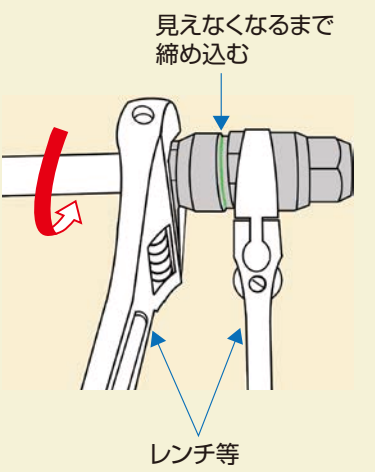

二重・三重のバックアップで漏れません

二重または三重のメタルシール・ゴムシールを採用。万が一の漏れを嚴重にバックアップして、配管の振り、曲げ、腐食にも配慮しています。

New-est method

施工品質を 見える化し、 サポートします。

マーキングゲージで標線管理 緑色のインジケータが見えなくなるまで締めればOK。

製品仕様

サイズ ()はmm	2分(6.35) 3分(9.52)	4分(12.7)	5分(15.88) ~ 1.1/8分(28.58)
断面図		 インコア内蔵	 Vパッキン内蔵
部材(材質)	①本体(C3771) ②ナット(C3771) ③端面リング(EPDM) ④インコア(SUS304) ⑤Vパッキン(IIR)		
性能試験	ISO 14903 A1 永久継手 ●気密試験 ●圧力・温度・振動試験(PTV) ●凍結試験 ●真空試験 ●圧力試験 ●疲労試験 ●材料との化学的親和性 ●引張試験 ●曲げ試験 など実施しています。		
適用流体	冷媒HFC類 R32, R410A, R407C, R404A 等		
冷凍機油	エーテル油、エステル油、ポリオールエステル油、ポリアルキレングリコール油		
適用管材	JIS B 8607 附属書A 表A.1 質別O(巻管) 質別1/2H(直管) JCDA 0009 表6 質別O(巻管) JCDA 0009 表7 質別1/2H(直管) JCDA 0010 表6 質別O(巻管) JCDA 0010 表7 質別1/2H(直管) 規格名称 JIS B 8607 冷媒用フレア及びろう付け管継手 JCDA 0009 断熱材被覆銅管 JCDA 0010 一般用途冷媒用断熱材被覆銅管		

作業の手順	1	2	3	4	5
	銅管端面の内外面のバリをリマで取る	銅管端面にケージを当てマーキング	銅管を継手に手で差し込み(銅管が継手の当たりで止まるまで)	本体を固定しナットを緑のインジケーターが隠れるまで締め込む	銅管のマーキング線が継手の端面より出ていること(所定の位置にあること)

品揃え

サイズ	ソケット	テストプラグ	エルボ	保温材	サイズ	径違いソケット
Φ6.35	○	○	/	○	Φ9.52×6.35	○
Φ9.52	○	○		○	Φ12.7×9.52	○
Φ12.7	○	○		○	Φ15.88×12.7	○
Φ15.88	○	○		○	Φ19.05×15.88	○
Φ19.05	○	○		○	Φ22.22×19.05	○
Φ22.22	○	○	○	○	Φ25.4×22.22	○
Φ25.4	○	○	○	○	Φ28.58×25.4	○
Φ28.58	○	○	○	○	Φ31.75×28.58	●/○
Φ31.75	●	●	/	○	Φ38.1×31.75	●
Φ38.1	●	●		○		