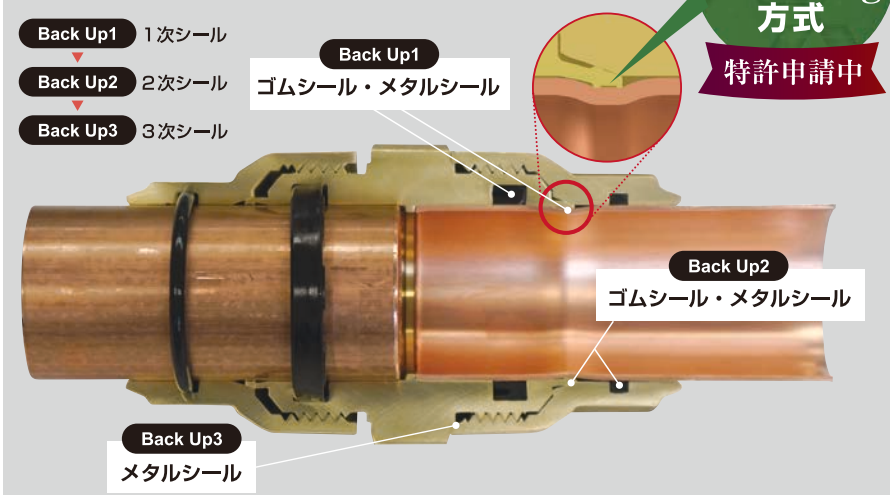

3 安全で簡単なのにトータルコストは同等

ろう付け工法と材工費では、ほぼ同じ。火を使わず、誰でも安定した品質で施工ができます。

Q でも、乗り換えると材工費用が高くなるのでは?

A 費用差はほぼナシ。なのに安全で簡単に! 火事や怪我のリスクもナシ。準備時間ゼロ。

4 抜けない、漏れない火無し継手

クローバイティング Claw Biting 方式で、噛みついて抜けない 「おっぞんくん」20年の実績に、抜け止め進化が加わりました。Claw(爪で) Biting(噛む) 一度噛みついたら離しません。

二重・三重のバックアップで漏れません

二重または三重のメタルシール・ゴムシールを採用。万が一の漏れを嚴重にバックアップして、配管の振り、曲げ、腐食にも配慮しています。

New-est method

施工品質を 見える化し、 サポートします。

マーキングゲージで標線管理 緑色のインジケータが見えなくなるまで締めればOK。

製品仕様

サイズ ()はmm	2分(6.35) 3分(9.52)	4分(12.7)	5分(15.88) ~ 1.1/8分(28.58)
断面図		 インコア内蔵	 Vパッキン内蔵
部材(材質)	①本体(C3771) ②ナット(C3771) ③端面リング(EPDM) ④インコア(SUS304) ⑤Vパッキン(IIR)		
性能試験	ISO 14903 A1 永久継手 ●気密試験 ●圧力・温度・振動試験(PTV) ●凍結試験 ●真空試験 ●圧力試験 ●疲労試験 ●材料との化学的親和性 ●引張試験 ●曲げ試験 など実施しています。		
適用流体	冷媒HFC類 R32, R410A, R407C, R404A 等		
冷凍機油	エーテル油、エステル油、ポリオールエステル油、ポリアルキレングリコール油		
適用管材	JIS B 8607 附属書A 表A.1 質別O(巻管) 質別1/2H(直管) JCDA 0009 表6 質別O(巻管) JCDA 0009 表7 質別1/2H(直管) JCDA 0010 表6 質別O(巻管) JCDA 0010 表7 質別1/2H(直管) 規格名称 JIS B 8607 冷媒用フレア及びろう付け管継手 JCDA 0009 断熱材被覆銅管 JCDA 0010 一般用途冷媒用断熱材被覆銅管		

作業の手順	1	2	3	4	5
	銅管端面の内外面のバリをリマで取る	銅管端面にケージを当てマーキング	銅管を継手に手で差し込み(銅管が継手の当たりで止まるまで)	本体を固定しナットを緑のインジケーターが隠れるまで締め込む	銅管のマーキング線が継手の端面より出ていること(所定の位置にあること)

品揃え

サイズ	ソケット	テストプラグ	エルボ	保温材	サイズ	径違いソケット
Φ6.35	○	○	/	○	Φ9.52×6.35	○
Φ9.52	○	○		○	Φ12.7×9.52	○
Φ12.7	○	○		○	Φ15.88×12.7	○
Φ15.88	○	○		○	Φ19.05×15.88	○
Φ19.05	○	○		○	Φ22.22×19.05	○
Φ22.22	○	○	○	○	Φ25.4×22.22	○
Φ25.4	○	○	○	○	Φ28.58×25.4	○
Φ28.58	○	○	○	○	Φ31.75×28.58	●/○
Φ31.75	●	●	/	○	Φ38.1×31.75	●
Φ38.1	●	●		○		