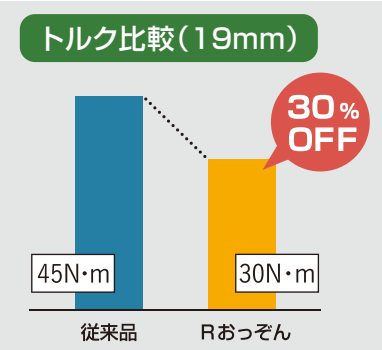

2 足場の悪い高所作業負担を軽減

しんどい作業を、快適・スピーディに

締め込み数が少なく軽い力で施工できます。「丸型保温材」テーピングも簡単です。

丸型保温材