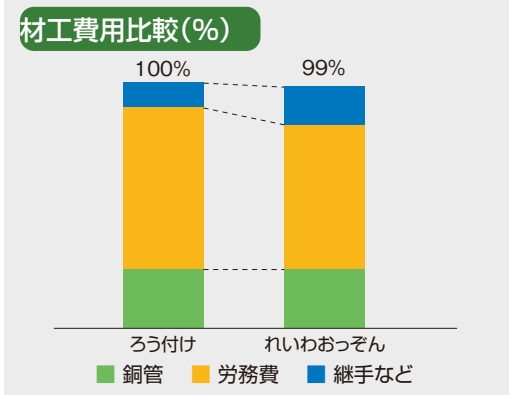

1 信頼の火無し継手

ろう付け工法、お困りではないですか？

- ベテラン職人不足で施工できる人が減り、工期が延びる
- ろう付けの技能で品質が左右される
- 火災が心配で作業後に監視している
- ろう付けには資格が必要で準備に手間がかかる

新時代は「火無し継手」へ

重いポンペを持ち運ぶ苦労や、火事・事故の心配、ススによる機器の劣化や頻繁なメンテナンスも、火無し工法なら心配ありません。

重いポンペ

火事・事故

スス・劣化

メンテナンス

2 足場の悪い高所作業負担を軽減

しんどい作業を、快適・スピーディに

締め込み数が少なく軽い力で施工できます。「丸型保温材」テーピングも簡単です。

丸型保温材

喰わず嫌い じゃないですか!? 火無し工法

- ▶「Rおっぞん」なら、シンプル施工で **コスパ抜群!**
- ▶ススが出たり空調機を傷めない【火無し工法】だから、**メンテナンスフリー!**
- ▶**スキル不要**のメカニカル継手なのに、**絶対漏れません!**
- ▶20年の実績を持つ「おっぞんくん」の進化を是非お試しください。

3 安全で簡単なのにトータルコストは同等

ろう付け工法と材工費では、ほぼ同じ。火を使わず、誰でも安定した品質で施工ができます。

Q でも、乗り換えると材工費用が高くなるのでは?

A 費用差はほぼナシ。なのに安全で簡単に! 火事や怪我のリスクもナシ。準備時間ゼロ。

4 抜けない、漏れない火無し継手

クローバイティング Claw Biting 方式で、噛みついて抜けない 「おっぞんくん」20年の実績に、抜け止め進化が加わりました。Claw(爪で) Biting(噛む) 一度噛みついたら離しません。