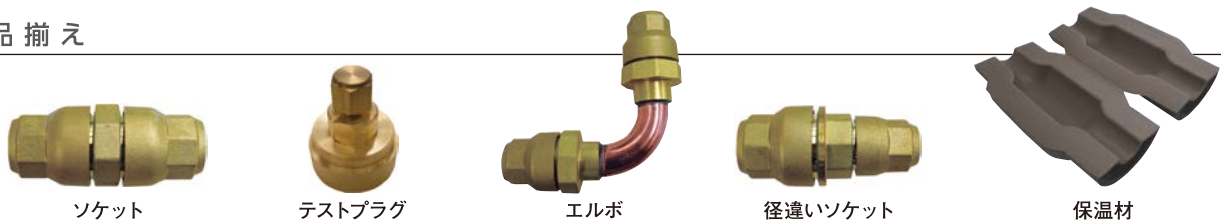

二重・三重のバックアップで漏れません

二重または三重のメタルシール・ゴムシールを採用。万が一の漏れを嚴重にバックアップして、配管の振り、曲げ、腐食にも配慮しています。

New-est method

施工品質を 見える化し、 サポートします。

マーキングゲージで標線管理 緑色のインジケータが見えなくなるまで締めればOK。

製品仕様

サイズ ()はmm	2分(6.35) 3分(9.52)	4分(12.7)	5分(15.88) ~ 1.1/8分(28.58)
断面図		 インコア内蔵	 Vパッキン内蔵
部材(材質)	①本体(C3771) ②ナット(C3771) ③端面リング(EPDM) ④インコア(SUS304) ⑤Vパッキン(IIR)		
性能試験	ISO 14903 A1 永久継手 ●気密試験 ●圧力・温度・振動試験(PTV) ●凍結試験 ●真空試験 ●圧力試験 ●疲労試験 ●材料との化学的親和性 ●引張試験 ●曲げ試験 など実施しています。		
適用流体	冷媒HFC類 R32, R410A, R407C, R404A 等		
冷凍機油	エーテル油、エステル油、ポリオールエステル油、ポリアルキレングリコール油		
適用管材	JIS B 8607 附属書A 表A.1 質別O(巻管) 質別1/2H(直管) JCDA 0009 表6 質別O(巻管) JCDA 0009 表7 質別1/2H(直管) JCDA 0010 表6 質別O(巻管) JCDA 0010 表7 質別1/2H(直管) 規格名称 JIS B 8607 冷媒用フレア及びろう付け管継手 JCDA 0009 断熱材被覆銅管 JCDA 0010 一般用途冷媒用断熱材被覆銅管		

作業の手順	1	2	3	4	5
	銅管端面の内外面のバリをリマで取る	銅管端面にケージを当てマーキング	銅管を継手に手で差し込み(銅管が継手の当たりで止まるまで)	本体を固定しナットを緑のインジケーターが隠れるまで締め込む	銅管のマーキング線が継手の端面より出ていること(所定の位置にあること)

品揃え

サイズ	ソケット	テストプラグ	エルボ	保温材	サイズ	径違いソケット
Φ6.35	○	○	/	○	Φ9.52×6.35	○
Φ9.52	○	○		○	Φ12.7×9.52	○
Φ12.7	○	○		○	Φ15.88×12.7	○
Φ15.88	○	○		○	Φ19.05×15.88	○
Φ19.05	○	○		○	Φ22.22×19.05	○
Φ22.22	○	○	○	○	Φ25.4×22.22	○
Φ25.4	○	○	○	○	Φ28.58×25.4	○
Φ28.58	○	○	○	○	Φ31.75×28.58	●/○
Φ31.75	●	●	/	○	Φ38.1×31.75	●
Φ38.1	●	●		○		