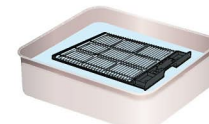

数か月に一度、浸け置き洗うだけ

【光触媒フィルター洗浄方法】