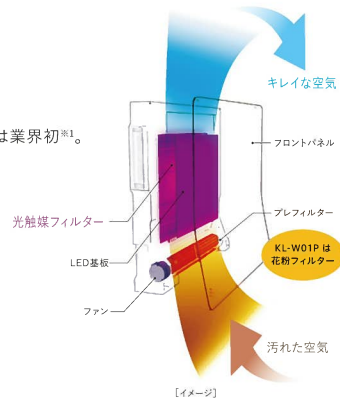

吸着フィルターなしでも 脱臭・除菌力がちがう光触媒技術

吸着フィルターを搭載しない、光触媒のみで除菌・脱臭が可能な「除菌・脱臭デバイス」は業界初^{※1}。優れた光触媒材料の開発力とその反応率を限界まで向上させる製品開発力により、これまでにない圧倒的なパフォーマンスでお部屋の除菌・脱臭を実現します。