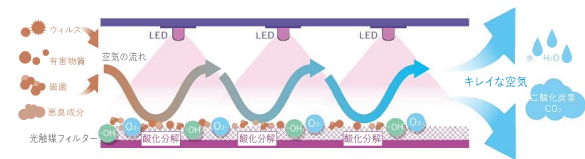

吸着フィルターなしでも 脱臭・除菌力がちがう光触媒技術

吸着フィルターを搭載しない、光触媒のみで除菌・脱臭が可能な「除菌・脱臭デバイス」は業界初^{※1}。優れた光触媒材料の開発力とその反応率を限界まで向上させる製品開発力により、これまでにない圧倒的なパフォーマンスでお部屋の除菌・脱臭を実現します。