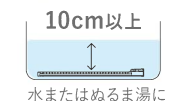

数か月に一度、浸け置き洗うだけ

【光触媒フィルター洗浄方法】