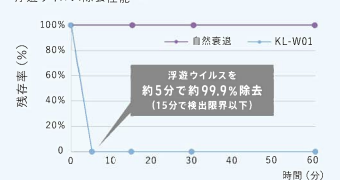

### 驚くほど脱臭できる、除菌できる光触媒フィルター

- 浮遊菌
- カビ菌
- ウイルス
- ペット臭
- 生乾き臭
- 汗臭
- トイレ臭
- 加齢臭
- 料理臭

アセトアルデヒド除去性能<sup>※2</sup>

浮遊ウイルス除去性能<sup>※3</sup>

浮遊ウイルスを約5分で約99.9%除去 (15分で検出限界以下)

※1 吸着フィルターを搭載しない、壁掛けタイプの除菌脱臭機では業界初(当社調べ) ※2 評価空間:1m<sup>3</sup>(自社) 測定:ガステック製検知管92L 初期濃度:6.25ppm ※3 (一財)北里環境科学センター 試験空間:200L 試験チャンバー 試験株菌:浮遊ウイルス