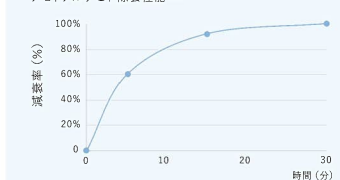

### 驚くほど脱臭できる、除菌できる光触媒フィルター

- 浮遊菌
- カビ菌
- ウイルス
- ペット臭
- 生乾き臭
- 汗臭
- トイレ臭
- 加齢臭
- 料理臭

アセトアルデヒド除去性能<sup>※2</sup>

浮遊ウイルス除去性能<sup>※3</sup>

浮遊ウイルスを約5分で約99.9%除去 (15分で検出限界以下)

※1 吸着フィルターを搭載しない、壁掛けタイプの除菌脱臭機では業界初(当社調べ) ※2 評価空間:1m<sup>3</sup>(自社) 測定:ガステック製検知管92L 初期濃度:6.25ppm ※3 (一財)北里環境科学センター 試験空間:200L 試験チャンバー 試験株菌:浮遊ウイルス