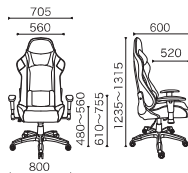

IRS / Gaming Chair

ゲームのために開発された、レーシングシート型チェアは、オフィスでのワークシーンでも大人気!

世界的に人気のゲーミングチェアは、長時間ゲームを楽しむために開発されたチェアです。
目・腕・肩・背中・腰など体への負担を人間工学理論に基づいた設計で軽減。
長時間、同じ姿勢でも疲れにくい構造は、PCワークの多いビジネスマンにも最適です。

WH ホワイト

RD レッド

AQ アクア

IRS-38 (肘付)

サイズ/W705×D600×H1235~1315
SH480~560mm

質量/19.9kg

¥44,800

リクライニング

ヘッドレスト

ランバーサポート

材質 背/座: スチールフレーム+ウレタン+PU
脚: 樹脂成形品+ナイロンキャスター
ガスシリンダー式座昇降 背・座一体式ロック機能
カラーは、ホワイト・レッド・アクアから選べます。肘は上下昇降機能付き。