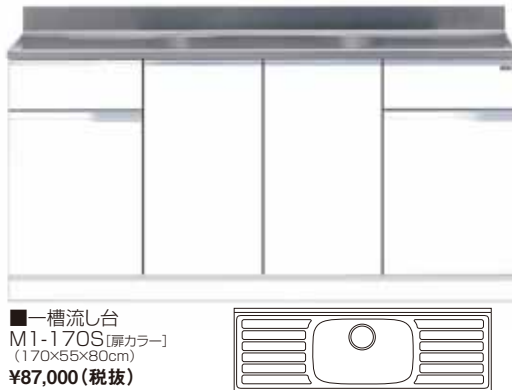

M1 一体型流し台 壁出し 水栓仕様

奥行 55 cm

高さ 80 cm

ベーシックカラー (即納品)
 ホワイト W 木目 M

※印刷インキの都合上、カタログ写真と商品の色が異なることがあります。サンプル帳などでご確認ください。

間口 180cm

■一体型流し台
 M1-180K (左) [扉カラー] (180×55×80cm)
 ¥78,000 (税抜) ●右タイプも有ります。

間口 170cm

シンク部はSUS430(18ステンレス)
 ワークトップは443CT採用

ワークトップとバックガードの高さ

<側面図>

M1 組合せ型流し台 壁出し 水栓仕様

奥行 55 cm

高さ 80 cm

ベーシックカラー (即納品)
 ホワイト W 木目 M

※印刷インキの都合上、カタログ写真と商品の色が異なることがあります。サンプル帳などでご確認ください。

間口 180cm

■一槽流し台
 M1-180S [扉カラー]
 (180×55×80cm)
 ¥95,000 (税抜)

間口 170cm

■一槽流し台
 M1-170S [扉カラー]
 (170×55×80cm)
 ¥87,000 (税抜)

間口 150cm

■一槽流し台
 M1-150S [扉カラー]
 (150×55×80cm)
 ¥74,000 (税抜)

間口 150cm

■ジャンボシンク流し台
 M1-150J (左) [扉カラー]
 (150×55×80cm)
 ¥86,000 (税抜)
 ●右タイプも有ります。

M1 組合せ型流し台 壁出し 水栓仕様

奥行 **55** cm

高さ **80** cm

ベーシックカラー (即納品)
 ホワイト W 木目 M

※印刷インキの都合上、カタログ写真と商品の色が異なることがあります。サンプル機などをご確認ください。

間口 **135** cm

■一槽流し台
 M1-135S (左) [扉カラー] (135×55×80cm)
 ¥68,000 (税抜) ●右タイプもあります。

間口 **120** cm