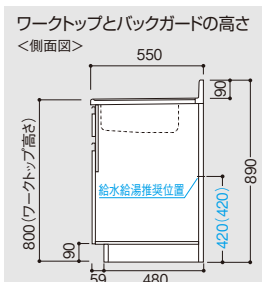

間口120cm

■一体型流し台
M1-120DK(左) [扉カラー] (120×55×80cm)
¥59,000(税抜) ●右タイプも有ります。

シンク部はSUS304J1
ワークトップは443CT採用

※()内はシングルレバー水栓の上面施工タイプです。

M1 組合せ型流し台

トップ出し
水栓仕様

奥行 55cm

高さ 80cm

ベーシックカラー(即納品)
ホワイト W 木目 M

※印刷インキの都合上、カタログ写真と商品の色が異なることがあります。サンプル帳などでご確認ください。

間口180cm

■一槽流し台
M1-180DS [扉カラー]
(180×55×80cm)
¥105,000(税抜)

間口170cm

■一槽流し台
M1-170DS [扉カラー]
(170×55×80cm)
¥97,000(税抜)

水栓金具別売(P72参照)

シンク部はSUS304J1
ワークトップは443CT採用

※()内はシングルレバー水栓の上面施工タイプです。

M1 組合せ型流し台

トップ出し
水栓仕様

奥行
55
cm

高さ
80
cm

ベーシックカラー (即納品)

ホワイト W	木目 M
-----------	---------

※印刷インキの都合上、カタログ写真と商品の色が異なることがあります。サンプル帳などでご確認ください。

水栓金具別売 (P72参照)

間口150cm

■一槽流し台
M1-150DS [扉カラー]
(150×55×80cm)
¥84,000 (税抜)

間口135cm

■一槽流し台
M1-135DS (左) [扉カラー]
(135×55×80cm)
¥77,000 (税抜)
●右タイプもあります。

間口120cm

■一槽流し台
M1-120DS (左) [扉カラー]
(120×55×80cm)
¥70,000 (税抜)
●右タイプもあります。