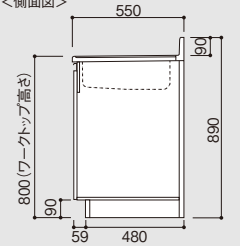

M1 組合せ型流し台 壁出し 水栓仕様

奥行 **55** cm

高さ **80** cm

ベーシックカラー (即納品)
 ホワイト W 木目 M

※印刷インキの都合上、カタログ写真と商品の色が異なることがあります。サンプル機などをご確認ください。

間口 **135** cm

■一槽流し台
 M1-135S (左) [扉カラー] (135×55×80cm)
 ¥68,000 (税抜) ●右タイプもあります。

間口 **120** cm

間口 **80** cm

■一槽流し台
 M1-80S (左) [扉カラー] (80×55×80cm)
 ¥51,000 (税抜) ●右タイプもあります。

間口 **75** cm

■全槽流し台
 M1-75S [扉カラー] (75×55×80cm)
 ¥50,000 (税抜)

※左右の扉間口寸法は均等ではありません。

間口 **60** cm

■全槽流し台
 M1-60S [扉カラー] (60×55×80cm)
 ¥38,000 (税抜)

シンク部はSUS430(18ステンレス)
 ワークトップは443CT採用

ワークトップとバックガードの高さ
 <側面図>

M1 一体型流し台

トップ出し
水栓仕様

奥行 55cm

高さ 80cm

ベーシックカラー(即納品)
ホワイト W 木目 M

※印刷インキの都合上、カタログ写真と商品の色が異なることがあります。サンプル帳などでご確認ください。

間口120cm

■一体型流し台
M1-120DK(左) [扉カラー] (120×55×80cm)
¥59,000(税抜) ●右タイプも有ります。

シンク部はSUS304J1
ワークトップは443CT採用

※()内はシングルレバー水栓の上面施工タイプです。

M1 組合せ型流し台

トップ出し
水栓仕様

奥行 55cm

高さ 80cm