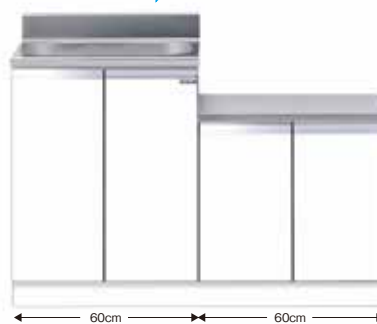

M1 一体型流し台 壁出し 水栓仕様

奥行 55 cm

高さ 80 cm

ベーシックカラー (即納品)
 ホワイト W 木目 M

※印刷インキの都合上、カタログ写真と商品の色が異なることがあります。サンプル帳などでご確認ください。

間口 180cm

■一体型流し台
 M1-180K (左) [扉カラー] (180×55×80cm)
 ¥78,000 (税抜) ●右タイプも有ります。

間口 170cm

■一体型流し台
 M1-170K (左) [扉カラー] (170×55×80cm)
 ¥72,000 (税抜) ●右タイプも有ります。

間口 160cm

■一体型流し台
 M1-160K (左) [扉カラー] (160×55×80cm)
 ¥68,000 (税抜) ●右タイプも有ります。

間口 120cm

■一体型流し台
 M1-120K (左) [扉カラー] (120×55×80cm)
 ¥58,000 (税抜) ●右タイプも有ります。

シンク部はSUS430(18ステンレス)
 ワークトップは443CT採用

ワークトップとバックガードの高さ

<側面図>

M1 組合せ型流し台 壁出し 水栓仕様

奥行 55 cm

高さ 80 cm

ベーシックカラー (即納品)
 ホワイト W 木目 M

※印刷インキの都合上、カタログ写真と商品の色が異なることがあります。サンプル帳などでご確認ください。

M1 組合せ型流し台 壁出し 水栓仕様

奥行 **55** cm

高さ **80** cm

ベーシックカラー (即納品)
 ホワイト W 木目 M

※印刷インキの都合上、カタログ写真と商品の色が異なることがあります。サンプル機などをご確認ください。

間口 **135** cm

■一槽流し台
 M1-135S (左) [扉カラー] (135×55×80cm)
 ¥68,000 (税抜) ●右タイプもあります。

間口 **120** cm