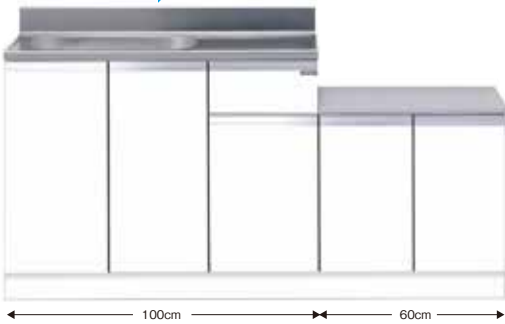

M1 一体型流し台 壁出し 水栓仕様

奥行 55 cm

高さ 80 cm

ベーシックカラー (即納品)
 ホワイト W 木目 M

※印刷インキの都合上、カタログ写真と商品の色が異なることがあります。サンプル帳などでご確認ください。

間口 180cm

■一体型流し台
 M1-180K (左) [扉カラー] (180×55×80cm)
 ¥78,000 (税抜) ●右タイプも有ります。

間口 170cm

■一体型流し台
 M1-170K (左) [扉カラー] (170×55×80cm)
 ¥72,000 (税抜) ●右タイプも有ります。

間口 160cm

■一体型流し台
 M1-160K (左) [扉カラー] (160×55×80cm)
 ¥68,000 (税抜) ●右タイプも有ります。

間口 120cm

■一体型流し台
 M1-120K (左) [扉カラー] (120×55×80cm)
 ¥58,000 (税抜) ●右タイプも有ります。

シンク部はSUS430(18ステンレス)
 ワークトップは443CT採用

ワークトップとバックガードの高さ

<側面図>

M1 組合せ型流し台 壁出し 水栓仕様

奥行 55 cm

高さ 80 cm

ベーシックカラー (即納品)
 ホワイト W 木目 M

※印刷インキの都合上、カタログ写真と商品の色が異なることがあります。サンプル帳などでご確認ください。

M1 組合せ型流し台 壁出し 水栓仕様

奥行 **55** cm

高さ **80** cm

ベーシックカラー (即納品)
 ホワイト W 木目 M

※印刷インキの都合上、カタログ写真と商品の色が異なることがあります。サンプル機などをご確認ください。

間口 **135** cm

■一槽流し台
 M1-135S (左) [扉カラー] (135×55×80cm)
 ¥68,000 (税抜) ●右タイプもあります。

間口 **120** cm