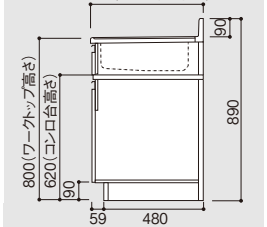

M1 一体型流し台 壁出し 水栓仕様

奥行 55 cm

高さ 80 cm

ベーシックカラー (即納品)
 ホワイト W 木目 M

※印刷インキの都合上、カタログ写真と商品の色が異なることがあります。サンプル帳などでご確認ください。

間口 180cm

■一体型流し台
 M1-180K (左) [扉カラー] (180×55×80cm)
 ¥78,000 (税抜) ●右タイプも有ります。

間口 170cm

■一体型流し台
 M1-170K (左) [扉カラー] (170×55×80cm)
 ¥72,000 (税抜) ●右タイプも有ります。

間口 160cm

■一体型流し台
 M1-160K (左) [扉カラー] (160×55×80cm)
 ¥68,000 (税抜) ●右タイプも有ります。

間口 120cm

■一体型流し台
 M1-120K (左) [扉カラー] (120×55×80cm)
 ¥58,000 (税抜) ●右タイプも有ります。

シンク部はSUS430(18ステンレス)
 ワークトップは443CT採用

ワークトップとバックガードの高さ

<側面図>

M1 組合せ型流し台 壁出し 水栓仕様

奥行 55 cm

高さ 80 cm

ベーシックカラー (即納品)
 ホワイト W 木目 M

※印刷インキの都合上、カタログ写真と商品の色が異なることがあります。サンプル帳などでご確認ください。

M1 組合せ型流し台 壁出し 水栓仕様

奥行 **55** cm

高さ **80** cm

ベーシックカラー (即納品)
 ホワイト W 木目 M

※印刷インキの都合上、カタログ写真と商品の色が異なることがあります。サンプル機などをご確認ください。

間口 **135** cm

■一槽流し台
 M1-135S (左) [扉カラー] (135×55×80cm)
 ¥68,000 (税抜) ●右タイプもあります。

間口 **120** cm