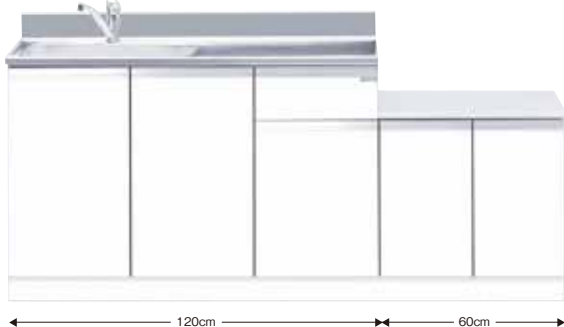

間口 **80** cm

■一槽流し台
 M1-80S (左) [扉カラー] (80×55×80cm)
 ¥51,000 (税抜) ●右タイプもあります。

間口 **75** cm

■全槽流し台
 M1-75S [扉カラー] (75×55×80cm)
 ¥50,000 (税抜)

※左右の扉間口寸法は均等ではありません。

間口 **60** cm

■全槽流し台
 M1-60S [扉カラー] (60×55×80cm)
 ¥38,000 (税抜)

シンク部はSUS430(18ステンレス)
 ワークトップは443CT採用

ワークトップとバックガードの高さ
 <側面図>

M1 一体型流し台

トップ出し
水栓仕様

奥行 55cm

高さ 80cm

ベーシックカラー(即納品)
ホワイト W 木目 M

※印刷インキの都合上、カタログ写真と商品の色が異なることがあります。サンプル帳などでご確認ください。

間口180cm

■一体型流し台
M1-180DK(左) [扉カラー] (180×55×80cm)
¥87,000(税抜) ●右タイプも有ります。

間口170cm

■一体型流し台
M1-170DK(左) [扉カラー] (170×55×80cm)
¥76,000(税抜) ●右タイプも有ります。

水栓金具別売(P72参照)

間口160cm

■一体型流し台
M1-160DK(左) [扉カラー] (160×55×80cm)
¥72,000(税抜) ●右タイプも有ります。

間口120cm

■一体型流し台
M1-120DK(左) [扉カラー] (120×55×80cm)
¥59,000(税抜) ●右タイプも有ります。

シンク部はSUS304J1
ワークトップは443CT採用

※()内はシングルレバー水栓の上面施工タイプです。

M1 組合せ型流し台

トップ出し
水栓仕様

奥行 55cm

高さ 80cm