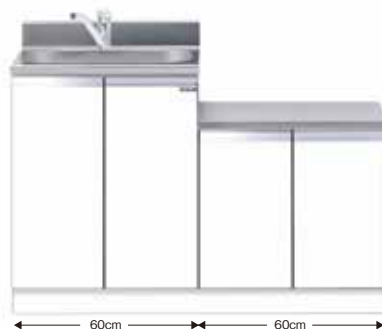

シンク部はSUS430(18ステンレス)
 ワークトップは443CT採用

ワークトップとバックガードの高さ
 <側面図>

M1 一体型流し台

トップ出し
水栓仕様

奥行 55cm

高さ 80cm

ベーシックカラー(即納品)
ホワイト W 木目 M

※印刷インキの都合上、カタログ写真と商品の色が異なることがあります。サンプル帳などでご確認ください。

間口180cm

■一体型流し台
M1-180DK(左) [扉カラー] (180×55×80cm)
¥87,000(税抜) ●右タイプも有ります。

間口170cm

■一体型流し台
M1-170DK(左) [扉カラー] (170×55×80cm)
¥76,000(税抜) ●右タイプも有ります。

水栓金具別売(P72参照)

間口160cm

■一体型流し台
M1-160DK(左) [扉カラー] (160×55×80cm)
¥72,000(税抜) ●右タイプも有ります。

間口120cm

■一体型流し台
M1-120DK(左) [扉カラー] (120×55×80cm)
¥59,000(税抜) ●右タイプも有ります。

シンク部はSUS304J1
ワークトップは443CT採用

※()内はシングルレバー水栓の上面施工タイプです。

M1 組合せ型流し台

トップ出し
水栓仕様

奥行 55cm

高さ 80cm

ベーシックカラー(即納品)
ホワイト W 木目 M

※印刷インキの都合上、カタログ写真と商品の色が異なることがあります。サンプル帳などでご確認ください。

間口180cm

■一槽流し台
M1-180DS [扉カラー]
(180×55×80cm)
¥105,000(税抜)

間口170cm

■一槽流し台
M1-170DS [扉カラー]
(170×55×80cm)
¥97,000(税抜)

水栓金具別売(P72参照)

シンク部はSUS304J1
ワークトップは443CT採用