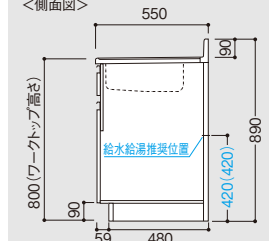

※( )内はシングルレバー水栓の上面施工タイプです。