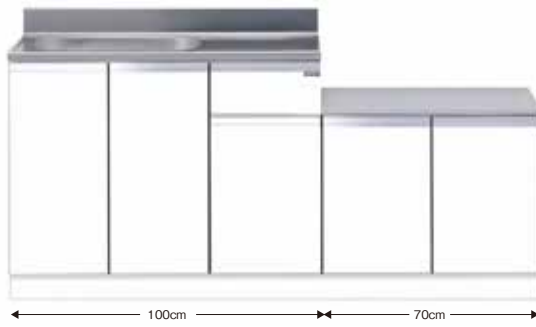

M1 一体型流し台 壁出し 水栓仕様

奥行 55 cm

高さ 80 cm

ベーシックカラー (即納品)
 ホワイト W 木目 M

※印刷インキの都合上、カタログ写真と商品の色が異なることがあります。サンプル帳などでご確認ください。

間口 180cm

■一体型流し台
 M1-180K (左) [扉カラー] (180×55×80cm)
 ¥78,000 (税抜) ●右タイプも有ります。

間口 170cm

■一体型流し台
 M1-170K (左) [扉カラー] (170×55×80cm)
 ¥72,000 (税抜) ●右タイプも有ります。

間口 160cm

■一体型流し台
 M1-160K (左) [扉カラー] (160×55×80cm)
 ¥68,000 (税抜) ●右タイプも有ります。

間口 120cm

■一体型流し台
 M1-120K (左) [扉カラー] (120×55×80cm)
 ¥58,000 (税抜) ●右タイプも有ります。

シンク部はSUS430(18ステンレス)
 ワークトップは443CT採用

ワークトップとバックガードの高さ

<側面図>

M1 組合せ型流し台 壁出し 水栓仕様

奥行 55 cm

高さ 80 cm

ベーシックカラー (即納品)
 ホワイト W 木目 M

※印刷インキの都合上、カタログ写真と商品の色が異なることがあります。サンプル帳などでご確認ください。

M1 組合せ型流し台 壁出し 水栓仕様

奥行 **55** cm

高さ **80** cm

ベーシックカラー (即納品)
 ホワイト W 木目 M

※印刷インキの都合上、カタログ写真と商品の色が異なることがあります。サンプル機などをご確認ください。

間口 **135** cm

■一槽流し台
 M1-135S (左) [扉カラー] (135×55×80cm)
 ¥68,000 (税抜) ●右タイプもあります。

間口 **120** cm