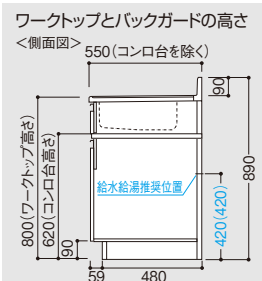

シンク部はSUS430(18ステンレス)
 ワークトップは443CT採用

ワークトップとバックガードの高さ
 <側面図>

M1 一体型流し台

トップ出し
水栓仕様

奥行 55cm

高さ 80cm

ベーシックカラー(即納品)
ホワイト W 木目 M

※印刷インキの都合上、カタログ写真と商品の色が異なることがあります。サンプル帳などでご確認ください。

間口180cm

■一体型流し台
M1-180DK(左) [扉カラー] (180×55×80cm)
¥87,000(税抜) ●右タイプも有ります。

間口170cm

■一体型流し台
M1-170DK(左) [扉カラー] (170×55×80cm)
¥76,000(税抜) ●右タイプも有ります。

水栓金具別売(P72参照)

間口160cm

■一体型流し台
M1-160DK(左) [扉カラー] (160×55×80cm)
¥72,000(税抜) ●右タイプも有ります。

間口120cm

■一体型流し台
M1-120DK(左) [扉カラー] (120×55×80cm)
¥59,000(税抜) ●右タイプも有ります。

シンク部はSUS304J1
ワークトップは443CT採用

※()内はシングルレバー水栓の上面施工タイプです。

M1 組合せ型流し台

トップ出し
水栓仕様

奥行 55cm

高さ 80cm

※()内はシングルレバー水栓の上面施工タイプです。

M1 組合せ型流し台

トップ出し
水栓仕様

奥行
55
cm

高さ
80
cm

ベーシックカラー (即納品)

ホワイト W	木目 M
-----------	---------

※印刷インキの都合上、カタログ写真と商品の色が異なることがあります。サンプル帳などでご確認ください。