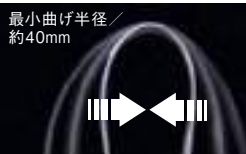

屈曲に強い、優れた耐久性

屈曲試験では高い耐久性を実証しています。