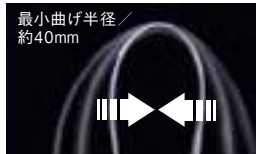

屈曲に強い、優れた耐久性

屈曲試験では高い耐久性を実証しています。

最小曲げ半径 / 約40mm