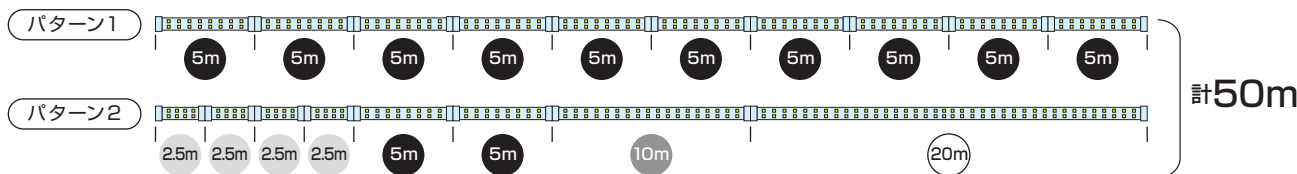

最大連結数	ハイクラス	100mまで	ベーシック	蓄光	リーズナブル	50mまで
	DC12V	20mまで	DC24V	40mまで		

最大連結数が50mの場合

- 点灯時のご注意

焼損・火災の原因となるためテープライト同士が**直接接触合うように重ねたり、束ねたりして点灯しない。**

- 汚れた場合

中性洗剤を浸した柔らかい布をよく絞ってから拭き取ってください。拭き取った後、洗剤が残らないように乾いた布で仕上げてください。