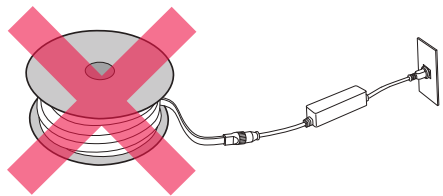

最大連結数	ハイクラス	100mまで	ベーシック	蓄光	リーズナブル	50mまで
	DC12V	20mまで	DC24V	40mまで		

最大連結数が50mの場合

- 点灯時のご注意

焼損・火災の原因となるためテープライト同士が**直接接触合うように重ねたり、束ねたりして点灯しない。**

- 汚れた場合

中性洗剤を浸した柔らかい布をよく絞ってから拭き取ってください。拭き取った後、洗剤が残らないように乾いた布で仕上げてください。