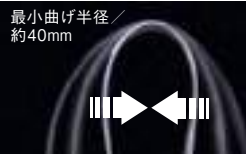

最大50mまで連結可能

連結部分は防水仕様、コネクタキャップ付です。テープライトシリーズどれでも連結可能です。(ハイクラス、直流電源タイプ除く)

防塵防水性能

IP55

屈曲に強い、優れた耐久性

屈曲試験では高い耐久性を実証しています。

屈曲試験の様子

耐衝撃
保護等級 **IK10**