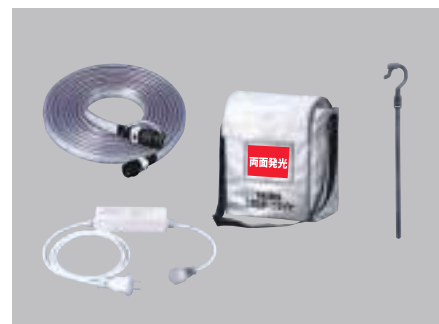

5mタイプセット

型式 **LTP-5DS**
標準価格 **44,330円** (税抜40,300円)

JANコード 49-30510-35423-1
梱包単位/1 発送単位/2

テープライト単体 ※ライト単体となり電源ケーブルは付属していません。

テープライトの延長用として