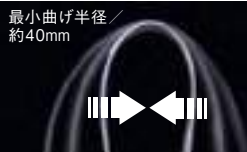

屈曲に強い、優れた耐久性

屈曲試験では高い耐久性を実証しています。