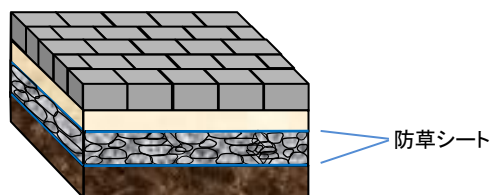

砂利の下敷や、インターロッキングの下敷用に！

## 《特徴》

- ※耐候性、保温・断熱・遮光効果があります。
- ※保水性、透水性に優れ、苗木等の根部に雨水が行届きます。
- ※軽くて柔軟で方向性が少なく、施工性にも優れています。

## 《用途》

- ※雑草防止（道路、公園及び法面での防草対策）
- ※道路、公園、畑等での水分の蒸散防止による幼苗保護
- ※低価格の為、広い面積での展開に最適です。
- ※透水性が高い為、アスファルト舗装・インターロッキング及び化粧砂利の下敷き等に最適です。

## 《規格・価格》

品番	素材	色	厚み (mm)	質量 (g/m <sup>2</sup> )	幅 (m)	長さ (m)
No.3-1	ポリエステル 長繊維不織布	黒	0.8	120	1	100
					2	
No.3-2					1	50
					2	

※インターロッキングなどの下敷用に御使用ください。

**植樹防草シートNo.3使用**  
防草シート No.3が雨水の流出を防ぐので、ブロックの不陸が発生しません。