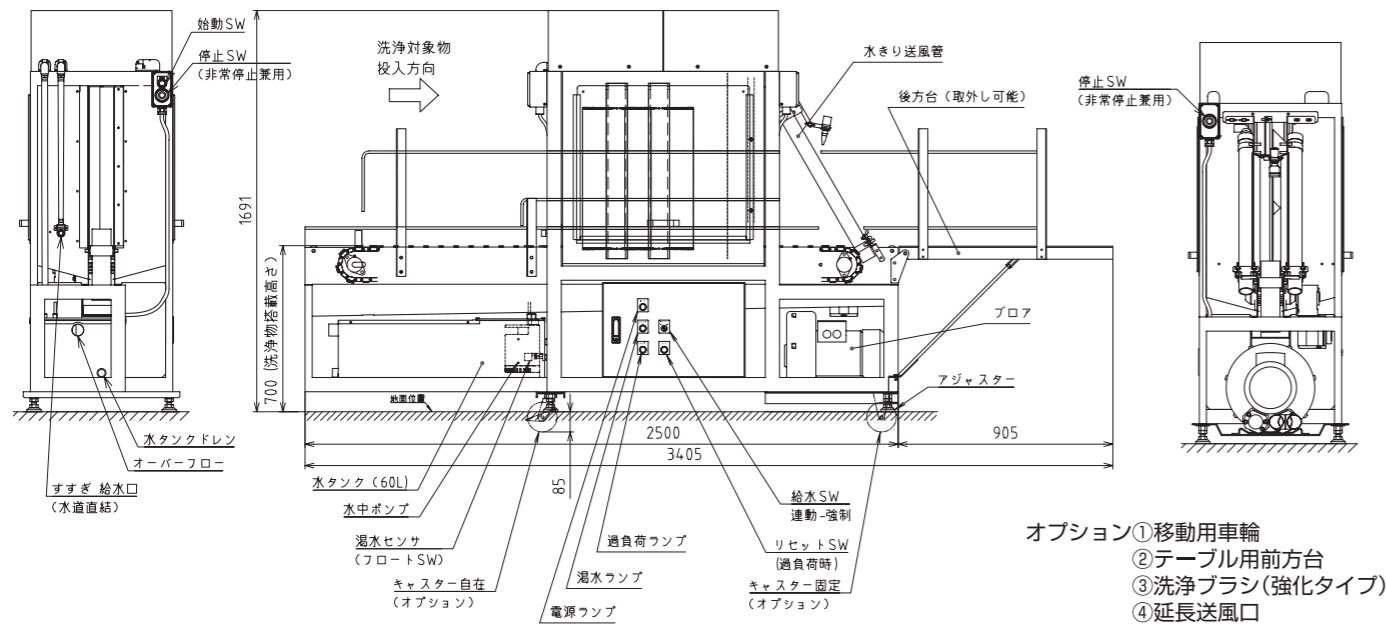

SCB-600C・600CH 仕様

●仕様書

型式名	SCB-600C	SCB-600CH
コードNo.	03BE10	03BE20
乾燥重量(kg)	400	418
寸法(L×W×H)mm	3405×692×1691	
洗浄対象物	折畳椅子・折畳テーブル	
	折畳椅子	折畳テーブル
洗浄可能対象物サイズ (600C/600CH共通)	長さ(mm)	850-1000
	高さ(mm)	最大1800
	厚さ(mm)	390-600
乾燥重量(kg)	400	418
寸法(L×W×H)mm	3405×692×1691	
洗浄対象物	折畳椅子・折畳テーブル	
	折畳椅子	折畳テーブル
洗浄方法	回転ブラシ+すすぎ(水道直結)+乾燥	
排水方法	循環式(水中ポンプ:循環式) すすぎ:非循環式	

電源モーター	電源	3相200V	
	キャブタイヤ	3.5mm2×4芯×10m	
	回転モーターブラシ	電圧	3相200V
		電力	0.75kw(インバーター付き)
		定格電流	3.8A/3.4A 50/60Hz
	自動送り装置モーター	電圧	3相200V
		電力	0.1kw(インバーター付き)
		定格電流	0.63A/0.54A 50/60Hz
	乾燥ブロー	電圧	3相200V 50/60Hz
		電力	4.0kw/4.6kw 4.0kw/4.6kw(インバーター付き)
		定格電流	18A
		風量(m3/min)	5.2/6.2
		静圧(kPa)	38.0/33.0
	水中ポンプ	電圧	単相 100V+トランス
		出力	0.15kw
定格電流		1.5A/1.9A 50Hz/60Hz	
圧力(MPa)		0.02	
すすぎ部	水量(l/min)	20	
	接続口径	(吸)3/4"	

パイプチェアー洗浄システムユニット

JQA-QM8678
JQA-EM6191
本社・工場
サービス工場