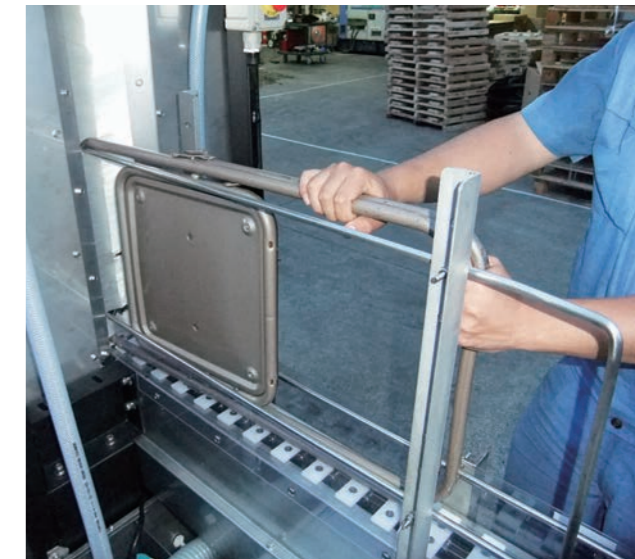

スーパー工業株式会社

Super Clean Chair SCB-600C・600CH

NEW

洗浄が困難なパイプチェアや折りたたみテーブルを強力に洗浄します

- 汚れているパイプチェアや会議用テーブル(折たたみ)を一気に洗浄します。
- 1分間にパイプチェア4台の高速運転が可能。

洗浄水は、洗浄水循環方式もしくは水道水直結方式が選べます。

- ① 洗浄部 … 洗浄水は循環式で効率よく、かつ環境への影響を最小限に抑えます。
- ② すすぎ部 … 水道直結で洗浄物をすすぎます。
- ③ 乾燥部 … 錆が出ないように、即座に強力な乾燥ブローアから出される風で強制乾燥をします。

強力大型
乾燥ブローア

洗浄後の残水を取り除き強力に乾燥をする大型乾燥ブローアを装備しております。

パイプチェアの洗浄はもちろん 折りたたみテーブルの洗浄も可能です！

スーパークリーンチェアは1分間にパイプチェア4台の速さで汚れを強力に洗浄します。また、大型ポンプと強力乾燥ブローアの力でパイプチェアだけでなく、意外と雑菌の多い折りたたみテーブルや汚れの多い単管バリケードの洗浄設定も可能となります。

折りたたみテーブルや 単管バリケードの洗浄もラクラク可能！

<対応サイズ>
全長:1800mm
全幅(=投入高さ):390-600mm
折畳時厚さ:55-96mm

汚れが取れ難い 単管バリケードにも一部対応！

わずか
30秒で
ピッカピカ！

更に一部の単管バリケードにも対応。特に汚れが落ちにくい単管バリケードですが高性能洗浄機でピッカピカに！

SCB-600C/CHなら折りたたみテーブルの洗浄が可能！複雑な形状の折りたたみテーブルの隅々まで届くブラシと強力乾燥ブローアで、テーブルを清潔に洗浄します。