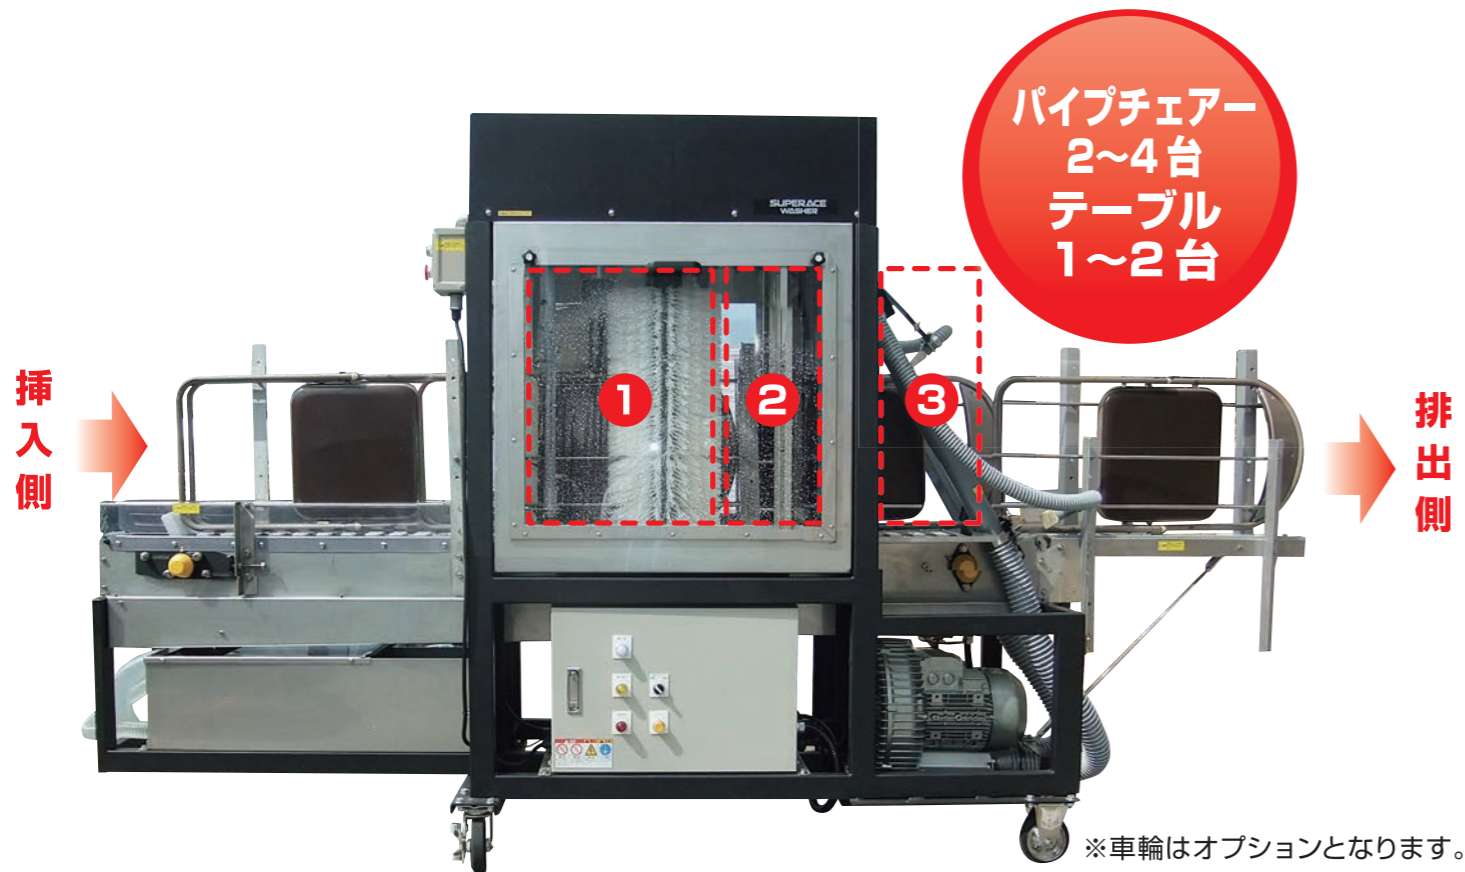

パイプチェアー洗浄システムユニット

JQA-QM8678
JQA-EM6191
本社・工場
サービス工場

Super Clean Chair

SCB-600C・600CH

国内初の専用洗浄システム登場！

※車輪はオプションとなります

■Super Clean Box 総販売元

伊藤忠TC建機株式会社

スーパー工業株式会社

Super Clean Chair SCB-600C・600CH

NEW

洗浄が困難なパイプチェアや折りたたみテーブルを強力に洗浄します

- 汚れているパイプチェアや会議用テーブル(折たたみ)を一気に洗浄します。
- 1分間にパイプチェア4台の高速運転が可能。

洗浄水は、洗浄水循環方式もしくは水道水直結方式が選べます。

- ① 洗浄部 … 洗浄水は循環式で効率よく、かつ環境への影響を最小限に抑えます。
- ② すすぎ部 … 水道直結で洗浄物をすすぎます。
- ③ 乾燥部 … 錆が出ないように、即座に強力な乾燥ブローアから出される風で強制乾燥をします。

強力大型
乾燥ブローア

洗浄後の残水を取り除き強力に乾燥をする大型乾燥ブローアを装備しております。

パイプチェアの洗浄はもちろん 折りたたみテーブルの洗浄も可能です！

スーパークリーンチェアは1分間にパイプチェア4台の速さで汚れを強力に洗浄します。また、大型ポンプと強力乾燥ブローアの力でパイプチェアだけでなく、意外と雑菌の多い折りたたみテーブルや汚れの多い単管バリケードの洗浄設定も可能となります。

折りたたみテーブルや 単管バリケードの洗浄もラクラク可能！

<対応サイズ>
全長:1800mm
全幅(=投入高さ):390-600mm
折畳時厚さ:55-96mm

汚れが取れ難い 単管バリケードにも一部対応！

わずか
30秒で
ピッカピカ！

更に一部の単管バリケードにも対応。特に汚れが落ちにくい単管バリケードですが高性能洗浄機でピッカピカに！

SCB-600C/CHなら折りたたみテーブルの洗浄が可能！複雑な形状の折りたたみテーブルの隅々まで届くブラシと強力乾燥ブローアで、テーブルを清潔に洗浄します。