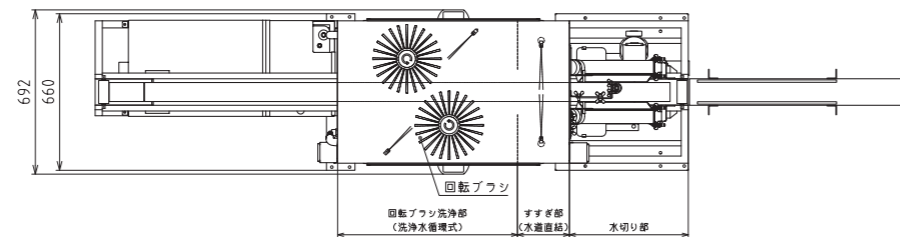

SCB-600C・600CH 仕様

●仕様書

型式名	SCB-600C	SCB-600CH
コードNo.	03BE10	03BE20
乾燥重量(kg)	400	418
寸法(L×W×H)mm	3405×692×1691	
洗浄対象物	折畳椅子・折畳テーブル	
	折畳椅子	折畳テーブル
洗浄可能対象物サイズ (600C/600CH共通)	長さ(mm)	850-1000
	高さ(mm)	最大1800
	厚さ(mm)	390-600
乾燥重量(kg)	400	418
寸法(L×W×H)mm	3405×692×1691	
洗浄対象物	折畳椅子・折畳テーブル	
	折畳椅子	折畳テーブル
洗浄方法	回転ブラシ+すすぎ(水道直結)+乾燥	
排水方法	循環式(水中ポンプ:循環式) すすぎ:非循環式	

電源モーター	電源	3相200V	
	キャブタイヤ	3.5mm2×4芯×10m	
	回転モーターブラシ	電圧	3相200V
		電力	0.75kw(インバーター付き)
		定格電流	3.8A/3.4A 50/60Hz
	自動送り装置モーター	電圧	3相200V
		電力	0.1kw(インバーター付き)
		定格電流	0.63A/0.54A 50/60Hz
	乾燥ブロー	電圧	3相200V 50/60Hz
		電力	4.0kw/4.6kw 4.0kw/4.6kw(インバーター付き)
		定格電流	18A
		風量(m3/min)	5.2/6.2
		静圧(kPa)	38.0/33.0
	水中ポンプ	電圧	単相 100V+トランス
		出力	0.15kw
定格電流		1.5A/1.9A 50Hz/60Hz	
圧力(MPa)		0.02	
すすぎ部	水量(l/min)	20	
	接続口径	(吸)3/4"	

パイプチェアー洗浄システムユニット

JQA-QM8678
JQA-EM6191
本社・工場
サービス工場