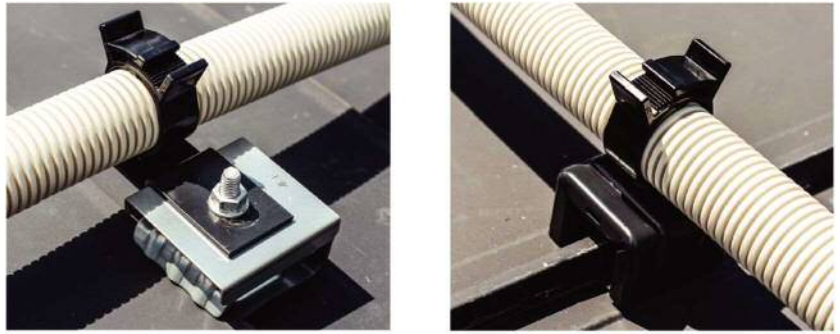

カチッと 締めるだけ

簡単
取付

意匠
向上

組合せ
自由

詳しくは
裏面へ！

簡単取付

番線不要、ワンタッチで
カンタンに取付できます

意匠向上

スッキリとした見た目
PF管を固定します

組合せ自由

様々な雪止金具や太陽光架台と
組み合わせて使用できます

PF管支持用 Z型プレート

本体図

製品仕様

材質	色	適合金具	Pクリップ対応サイズ
ZAM	ブラック	M8ボルトを 使用している金具	$\phi 16 \cdot \phi 22$ $\phi 28 \cdot \phi 36$

※ Pクリップとのセット販売もしております