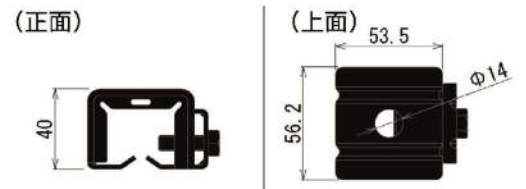

製品仕様

材質	色	適合屋根	Pクリップ対応サイズ
ZAM	ブラック	嵌合立平葺	$\phi 16 \cdot \phi 22$ $\phi 28 \cdot \phi 36$

※ Pクリップとのセット販売もしております

スワロー工業株式会社

〒959-1286 新潟県燕市小関 657

0256-63-6031

0256-63-6053

www.swallow-k.co.jp/

pv@swallow-k.co.jp