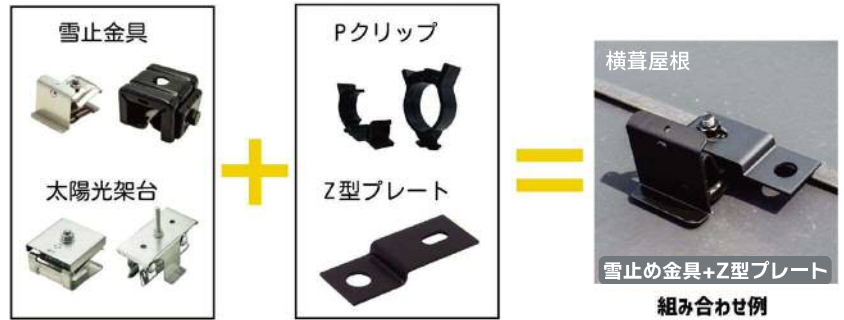

カチッと 締めるだけ

簡単
取付

意匠
向上

組合せ
自由

詳しくは
裏面へ！

簡単取付

番線不要、ワンタッチで
カンタンに取付できます

意匠向上

スッキリとした見た目
PF管を固定します

組合せ自由

様々な雪止金具や太陽光架台と
組み合わせて使用できます

PF管支持用 Z型プレート

本体図

製品仕様

材質	色	適合金具	Pクリップ対応サイズ
ZAM	ブラック	M8ボルトを 使用している金具	$\phi 16 \cdot \phi 22$ $\phi 28 \cdot \phi 36$

※ Pクリップとのセット販売もしております