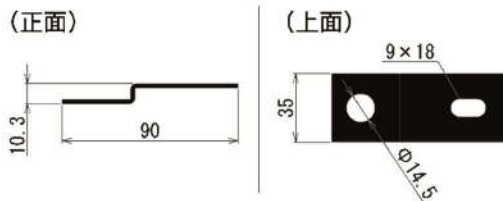

カチッと 締めるだけ

簡単
取付

意匠
向上

組合せ
自由

詳しくは
裏面へ！

簡単取付

番線不要、ワンタッチで
カンタンに取付できます

意匠向上

スッキリとした見た目
PF管を固定します

組合せ自由

様々な雪止金具や太陽光架台と
組み合わせて使用できます

PF管支持用 Z型プレート

本体図

製品仕様

材質	色	適合金具	Pクリップ対応サイズ
ZAM	ブラック	M8ボルトを 使用している金具	$\phi 16 \cdot \phi 22$ $\phi 28 \cdot \phi 36$

※ Pクリップとのセット販売もしております