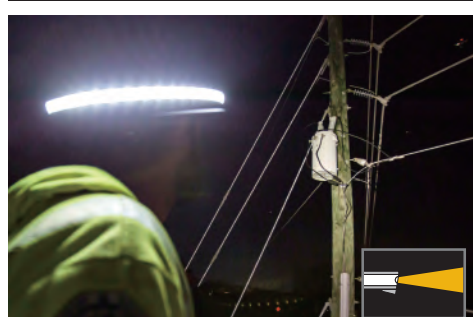

## 安全で快適な労働環境を作る3つのライト

広い視野と視認性に優れた 360° ライトに加えフロントにタスクライト・スポットライトを新たに搭載。安全だけでなく、様々なワークシーンに対応可能に。

360° ライトとフロント 2種のライト、それぞれ点灯モードの切り替えができます。

**360° ライト**  
< LOW / MID / HIGH / 回転灯 >

- ・ 視認距離 400M で周囲に存在をアピール
- ・ 360° 明るく広い視野

**タスクライト**  
< LOW / HIGH >

- ・ 手元足元をパワフルに照射
- ・ 広い照射幅で作業効率更に UP

**スポットライト**

- ・ 最大照射距離 15m
- ・ 遠方まで照らし作業の幅が広がる