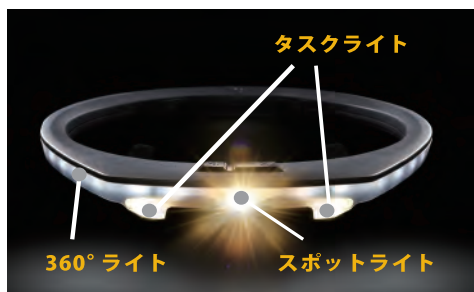

ヘルメット用 360° 型マルチワークライト

HALO™ SL

防水防塵 IP67

安全で快適な労働環境を作る3つのライト

広い視野と視認性に優れた 360° ライトに加えフロントにタスクライト・スポットライトを新たに搭載。安全だけでなく、様々なワークシーンに対応可能に。

360° ライトとフロント 2種のライト、それぞれ点灯モードの切り替えができます。

360° ライト
< LOW / MID / HIGH / 回転灯 >

- ・ 視認距離 400M で周囲に存在をアピール
- ・ 360° 明るく広い視野

タスクライト
< LOW / HIGH >

- ・ 手元足元をパワフルに照射
- ・ 広い照射幅で作業効率更に UP

スポットライト

- ・ 最大照射距離 15m
- ・ 遠方まで照らし作業の幅が広がる

たとえばこんなシーンで活躍

道路工事 / 建築土木工事 / トンネル / 地下工事 / 電気・水道工事 / 工場 / 船上での作業 / 空港 / 鉄道 / 各種点検 / 消防 / 防災 / 警備
現場検証 / 暗所での図面確認 / 灯の少ない屋外での移動や作業 / トラック等からの荷物の積み下ろし / 天井裏など暗所での手元作業 など

製品仕様

使用光源	高輝度チップタイプ白色 LED 45 灯
点灯時間	約 1.5 時間～ 121 時間
使用電池	18650Li-ion バッテリー 1 本
重量	約 310g (バッテリー含まず)
大きさ	約 262 x 332 x 28.5 mm

ヘルメット用 LED マルチワークライト HALO SL (ヘイロー SL)
スタンダードセット <オープン価格>
品番: S-101-SS21
プロセット <オープン価格>
品番: S-101-PS

[正規日本代理店]

[販売店]

株式会社 **N.S.C.Trading**

京都府京都市中京区壬生土居ノ内町 39-1-102
Tel. 075-316-7700 Fax.075-316-7701
www.nsc-trading.jp