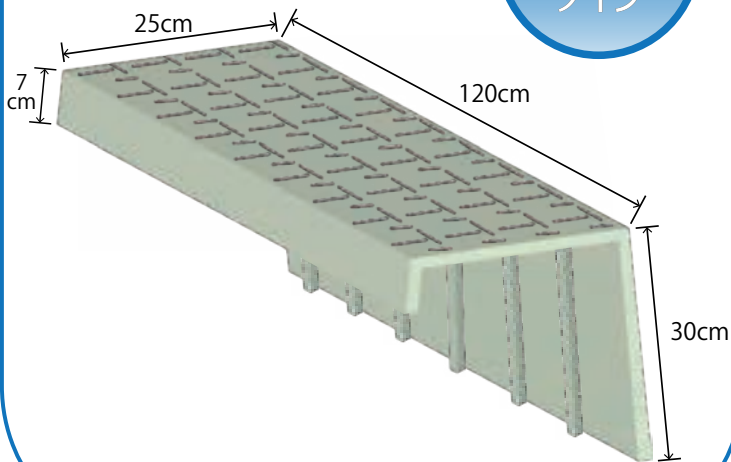

あぜ道を保護！

あぜ

畦畔カバー

軽量

軽くて
便利！

あぜ道に！

エコマーク製品
プラスチック中に再生材料を90%使用
エコマーク認定番号
第07118049号

畦畔カバーの特徴

- **あぜ草刈り不要！**
年4～5回の草刈り作業が省けます
- **あぜ塗り不要！**
耐久性は10年以上
- **カメ虫が発生しにくい！**
草が生えないため発生がほとんどなく、稲への被害減少
- **畦畔幅が必要最低限に！**
実質の作付け面積を増やせます
- **軽量のため敷設作業が容易！**
畔にかぶせて繋げるだけで特殊な道具は不要で取り外しも簡単
- **雨の日でも滑らず安心歩行！**
上部表面に滑り止めのための細かい凹凸

外形図

両受タイプと片受タイプの2種類ご用意しております。

片受
タイプ

両受
タイプ

製品仕様

タイプ	長さ(mm)	幅(mm)	深さ(mm)	厚み(mm)	重量(kg)	色	材質
両受	1,200	250	300	平均 8	10	濃灰	リサイクルプラスチック
片受					7		

※ 幅 23cm 長さ 120cm の同材質の平板をボルト締め等で継ぎ足すことにより、深さ 50cm までカバー可能

その他の製品の図面は弊社 HP に掲載しております。
左記 QR コードをご確認ください。
<https://wpt.co.jp/>