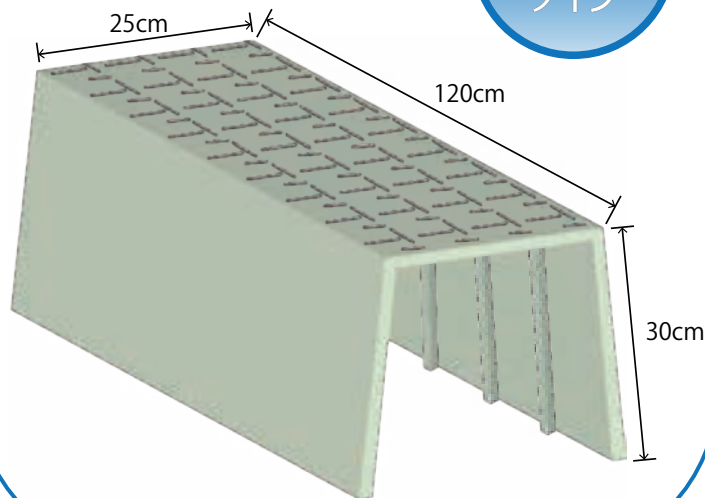

- **あぜ草刈り不要！**
年4～5回の草刈り作業が省けます
- **あぜ塗り不要！**
耐久性は10年以上
- **カメ虫が発生しにくい！**
草が生えないため発生がほとんどなく、稲への被害減少
- **畦畔幅が必要最低限に！**
実質の作付け面積を増やせます
- **軽量のため敷設作業が容易！**
畔にかぶせて繋げるだけで特殊な道具は不要で取り外しも簡単
- **雨の日でも滑らず安心歩行！**
上部表面に滑り止めのための細かい凹凸

外形図

両受タイプと片受タイプの2種類ご用意しております。

片受
タイプ

両受
タイプ

製品仕様

タイプ	長さ(mm)	幅(mm)	深さ(mm)	厚み(mm)	重量(kg)	色	材質
両受	1,200	250	300	平均 8	10	濃灰	リサイクルプラスチック
片受					7		

※ 幅 23cm 長さ 120cm の同材質の平板をボルト締め等で継ぎ足すことにより、深さ 50cm までカバー可能

その他の製品の図面は弊社 HP に掲載しております。
左記 QR コードをご確認ください。
<https://wpt.co.jp/>