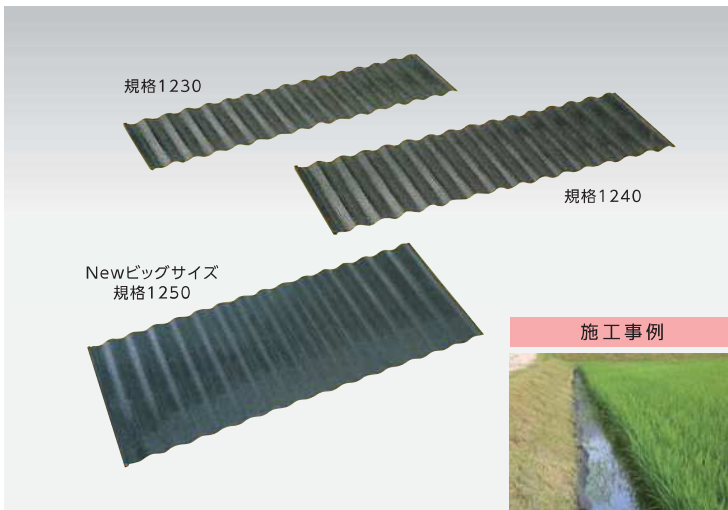

アゼ板なみ

(株)サンポリ

特長

- ●耐候性抜群、冬期取外し不要、10年～15年間大丈夫です。
- ●結合がファンタッチで簡単に設置できます。
- ●アゼ水止めの決定版です。
- ●農閑期に設置すれば、労力の合理化になります。
- ●草刈機の刃があたっても傷みません。
- ●田のーマスを区切って稲作と野菜の間仕切りにも便利です。

規格

規格	寸法	重量	材質	色
1230	300×1200×3.5mm	1.3kg	ポリエチレン	黒
1240	400×1200×3.5mm	1.7kg		
1250	500×1200×4.0mm	2.5kg		
1260	600×1200×4.0mm	3.2kg